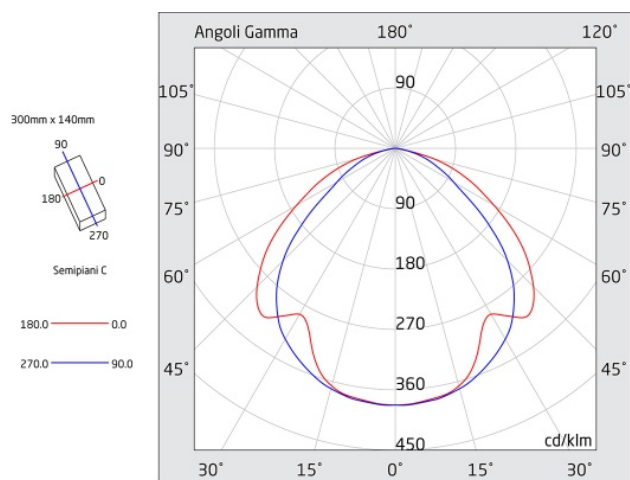

# PRODIGY XL

Codice articolo **PX1611**

Codice descrittivo **PX24N10ABRD**

A=305mm B=143mm C=47mm