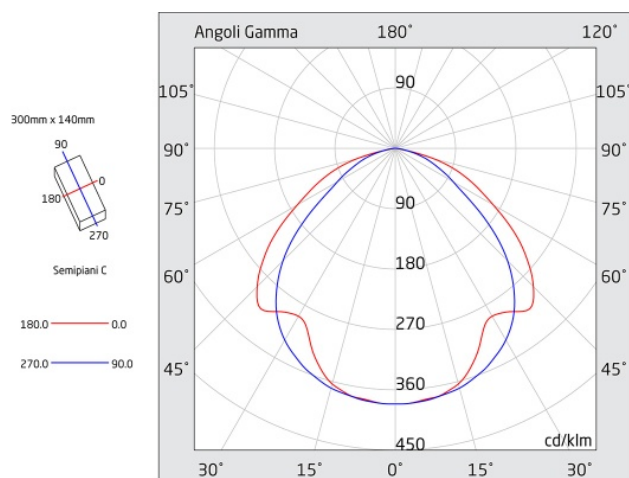

SCHEMA TECNICA

Apparecchio di emergenza

PRODIGY XL

Codice articolo **PX1603**

Codice descrittivo **PX11N10EBRD**

A=305mm B=143mm C=47mm

Descrizione apparecchio

- PRODIGY XL 560LM 1H SE IP42 DALI