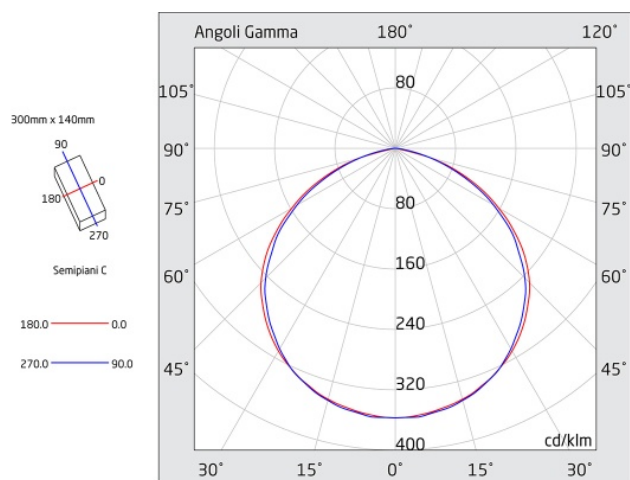

SCHEMA TECNICA

Apparecchio di emergenza

PRODIGY XL

Codice articolo **PX1516**

Codice descrittivo **PX24N20EBRC-H**

A=305mm B=143mm C=47mm

Descrizione apparecchio

- PRODIGY XL 835LM 2H SE IP42 SPY SYSTEM

Caratteristiche sorgente luminosa

- Tipo: LED
- Fonte luminosa: 40 LED
- Temperatura colore: 6000K

Azienda con sistema di qualità certificato UNI EN ISO 9001

LINERGY Srl - Via California, 21 - 63066 Grottammare (AP) - ITALY - Tel. +39 0735 5974 - Fax +39 0735 597474 - www.linergy.it - info@linergy.it