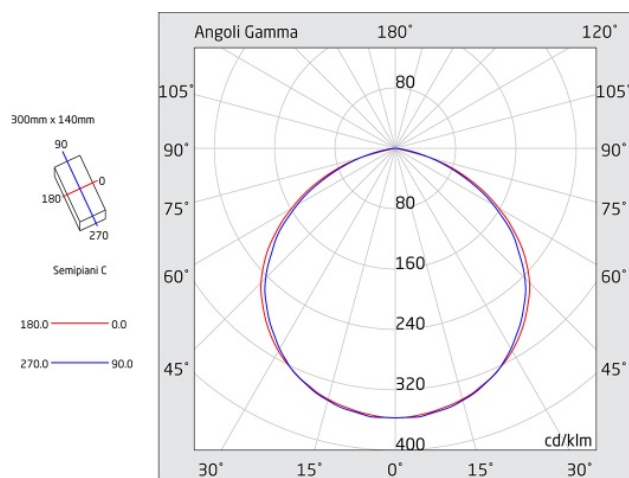

Caratteristiche sorgente luminosa

- Tipo: LED
- Fonte luminosa: 40 LED
- Temperatura colore: 6000K

Azienda con sistema di qualità certificato UNI EN ISO 9001

LINERGY Srl - Via California, 21 - 63066 Grottammare (AP) - ITALY - Tel. +39 0735 5974 - Fax +39 0735 597474 - www.linergy.it - info@linergy.it

I dati possono essere soggetti a variazione senza preavviso o comunicazione, secondo le nostre esigenze di fabbricazione o per il miglioramento degli apparecchi. 06/10/2025