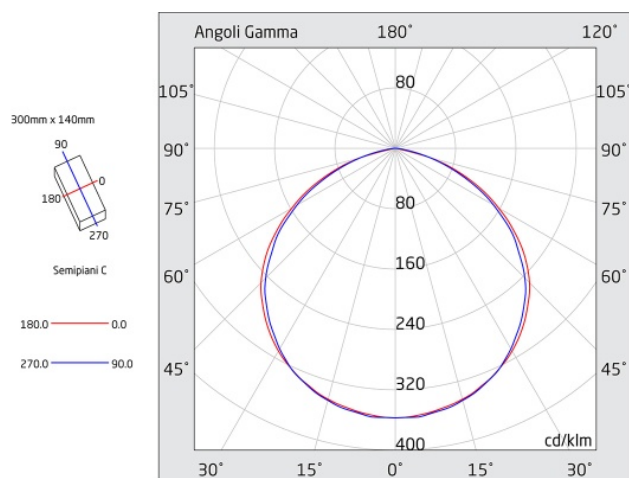

## PRODIGY XL

Codice articolo **PX1513**

Codice descrittivo **PX24N10EBRC-H**

A=305mm B=143mm C=47mm