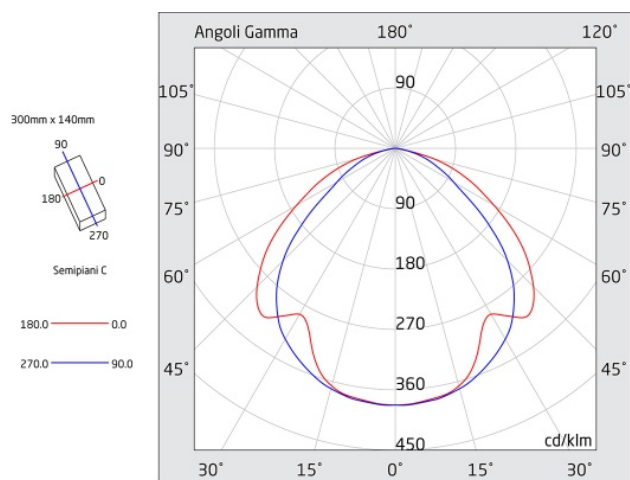

## PRODIGY XL

Codice articolo **PX1512**

Codice descrittivo **PX24N30ABRC**

CE  IP42 IK07

A=305mm B=143mm C=47mm