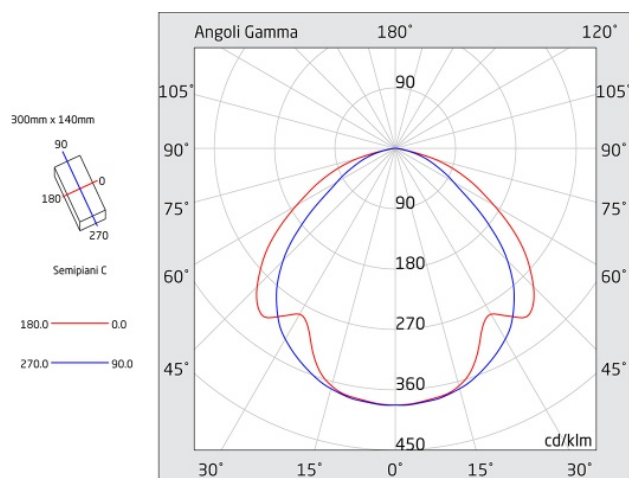

# PRODIGY XL

Codice articolo **PX1511**

Codice descrittivo **PX24N10ABRC**

CE IP42 IK07

A=305mm B=143mm C=47mm