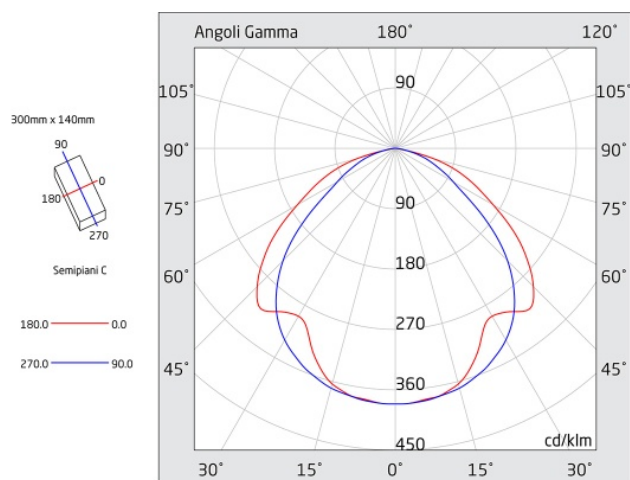

PRODIGY XL

Codice articolo **PX1510**

Codice descrittivo **PX11N30ABRC**

CE IP42 IK07

A=305mm B=143mm C=47mm

Descrizione apparecchio

- PRODIGY XL 370LM 3H SE/SA IP42 SPY SYSTEM

Caratteristiche tecniche

Caratteristiche sorgente luminosa

- Tipo: LED
- Fonte luminosa: 20 LED
- Temperatura colore: 6000K

Azienda con sistema di qualità certificato UNI EN ISO 9001

LINERGY Srl - Via California, 21 - 63066 Grottammare (AP) - ITALY - Tel. +39 0735 5974 - Fax +39 0735 597474 - www.linergy.it - info@linergy.it