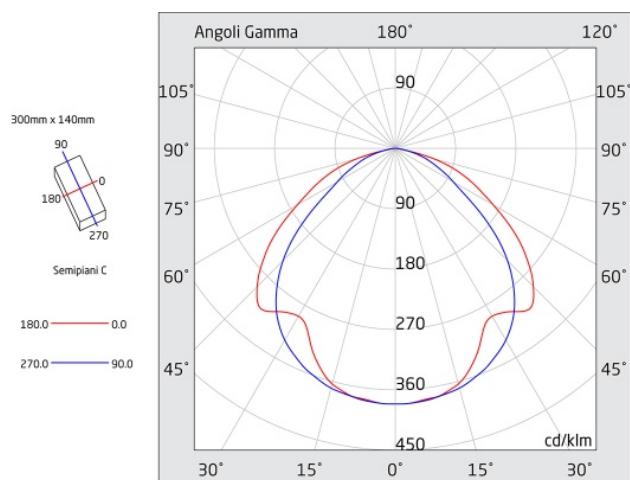

# PRODIGY XL

Codice articolo **PX1508**

Codice descrittivo **PX08N30ABRC**

CE IP42 IK07

A=305mm B=143mm C=47mm