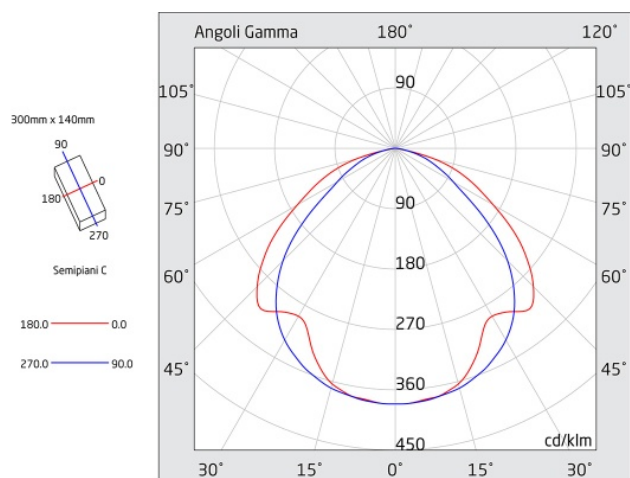

# PRODIGY XL

Codice articolo **PX1507**

Codice descrittivo **PX08N10ABRC**

CE IP42 IK07

A=305mm B=143mm C=47mm