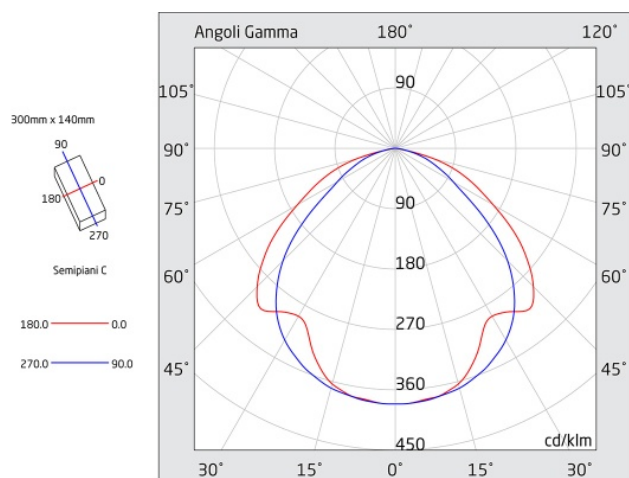

A=305mm B=143mm C=47mm

Caratteristiche sorgente luminosa

- Tipo: LED
- Fonte luminosa: 20 LED
- Temperatura colore: 6000K

Azienda con sistema di qualità certificato UNI EN ISO 9001

LINERGY Srl - Via California, 21 - 63066 Grottammare (AP) - ITALY - Tel. +39 0735 5974 - Fax +39 0735 597474 - www.linergy.it - info@linergy.it