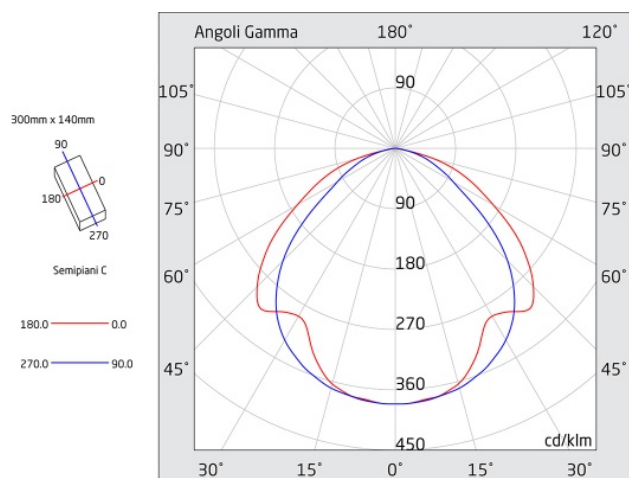

Caratteristiche sorgente luminosa

- Tipo: LED
- Fonte luminosa: 20 LED
- Temperatura colore: 6000K

Azienda con sistema di qualità certificato UNI EN ISO 9001

LINERGY Srl - Via California, 21 - 63066 Grottammare (AP) - ITALY - Tel. +39 0735 5974 - Fax +39 0735 597474 - www.linergy.it - info@linergy.it