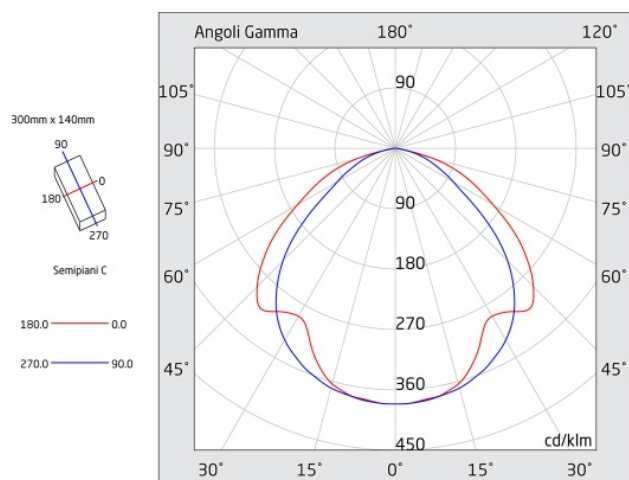

A=305mm B=143mm C=47mm