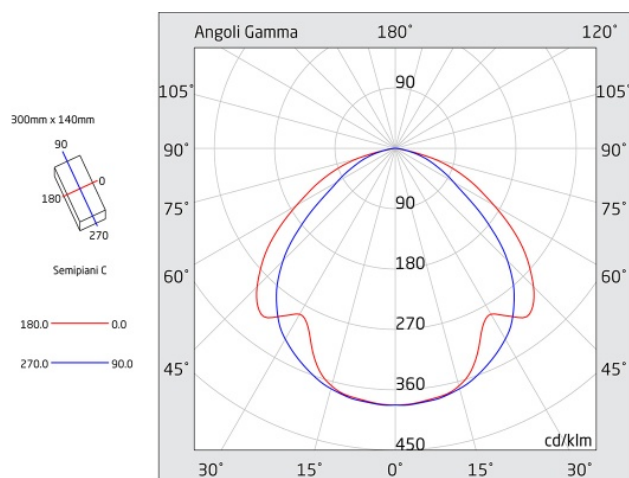

PRODIGY XL

Codice articolo **PX1305**

Codice descrittivo **PX24N10EBRT**

A=305mm B=143mm C=47mm

Descrizione apparecchio

- PRODIGY XL 770LM 1H SE IP42 ENERGY TEST

Caratteristiche tecniche

- Funzione: Energy Test (autonomo con autodiagnosi)
- Autonomia: 1h
- Tipo: SE (Solo Emergenza, non permanente)
- Flusso luminoso minimo in emergenza (EN 60598-2-22): 770lm
- Batteria: Li-FePO4 6,4V 1,5Ah
- Tipo batteria: Litio ferro fosfato
- Tempo di ricarica batteria: 12h
- Battery status: segnalazione eventuale batteria non collegata
- Alimentazione: 230Vac
- Potenza assorbita con batteria carica: 0,2W
- Classe di isolamento: II
- Grado di protezione: IP42
- Grado di protezione contro impatti meccanici: IK07
- Temperatura di funzionamento: da 0°C a +40°C
- Colore: Bianco
- Colore prodotto personalizzabile su richiesta
- Distanza di visibilità con pittogramma (EN 1838): 22 m
- Conforme alle normative europee: EN 60598-1, EN 60598-2-22, EN 61347-1, EN 61347-2-7, EN 61347-2-13, EN 62031, EN 62384
- Rischio fotobiologico esente secondo EN 62471
- Conforme a RoHS2 2011/65/UE
- Glow wire 850 °C
- Installazione: parete, soffitto, bandiera*, binario elettrificato*, blindo luce*, incasso*, inclinazione a 45 gradi* (* con accessorio)
- Garanzia 5 anni

Caratteristiche sorgente luminosa

- Tipo: LED
- Fonte luminosa: 40 LED
- Temperatura colore: 6000K

Azienda con sistema di qualità certificato UNI EN ISO 9001

LINERGY Srl - Via California, 21 - 63066 Grottammare (AP) - ITALY - Tel. +39 0735 5974 - Fax +39 0735 597474 - www.linergy.it - info@linergy.it