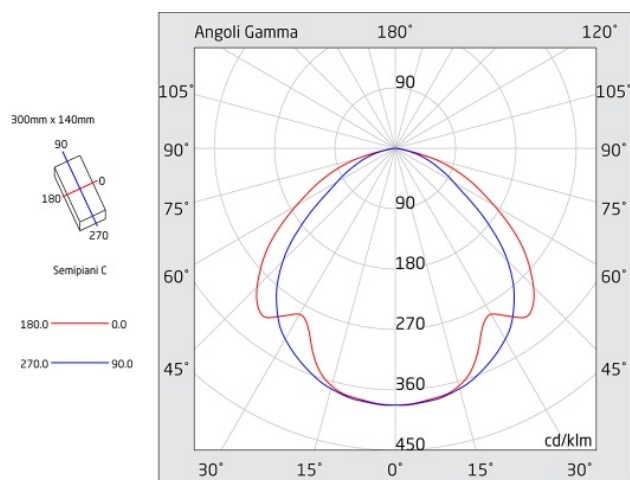

Caratteristiche sorgente luminosa

- Tipo: LED
- Fonte luminosa: 40 LED
- Temperatura colore: 6000K

A=305mm B=143mm C=47mm

Azienda con sistema di qualità certificato UNI EN ISO 9001

LINERGY Srl - Via California, 21 - 63066 Grottammare (AP) - ITALY - Tel. +39 0735 5974 - Fax +39 0735 597474 - www.linergy.it - info@linergy.it