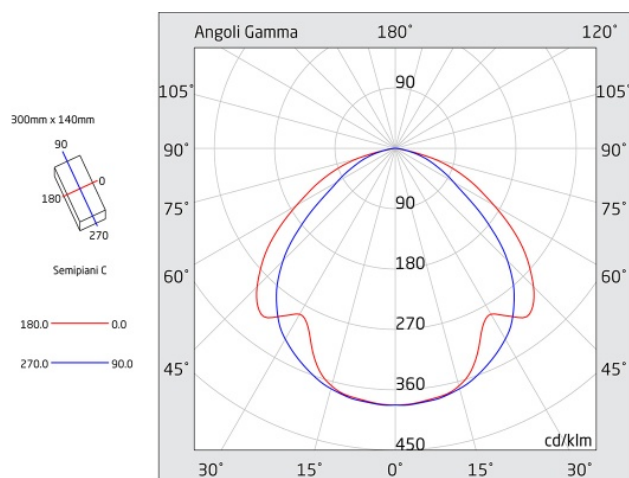

A=305mm B=143mm C=47mm

Caratteristiche sorgente luminosa

- Tipo: LED
- Fonte luminosa: 40 LED
- Temperatura colore: 6000K

Azienda con sistema di qualità certificato UNI EN ISO 9001

LINERGY Srl - Via California, 21 - 63066 Grottammare (AP) - ITALY - Tel. +39 0735 5974 - Fax +39 0735 597474 - www.linergy.it - info@linergy.it