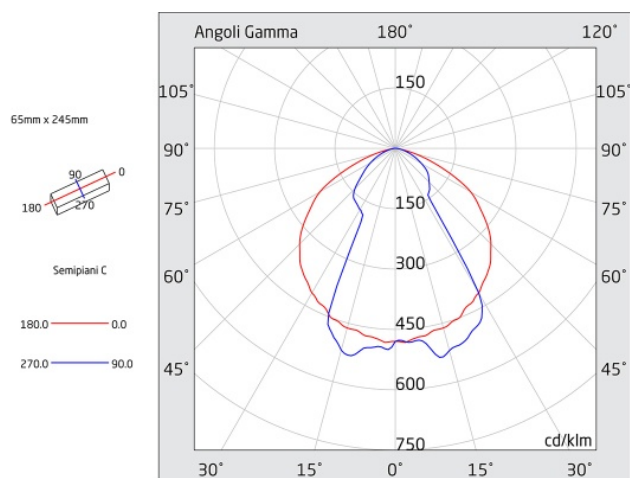

Azienda con sistema di qualità certificato UNI EN ISO 9001

LINERGY Srl - Via California, 21 - 63066 Grottammare (AP) - ITALY - Tel. +39 0735 5974 - Fax +39 0735 597474 - www.linergy.it - info@linergy.it

I dati possono essere soggetti a variazione senza preavviso o comunicazione, secondo le nostre esigenze di fabbricazione o per il miglioramento degli apparecchi. 08/10/2025