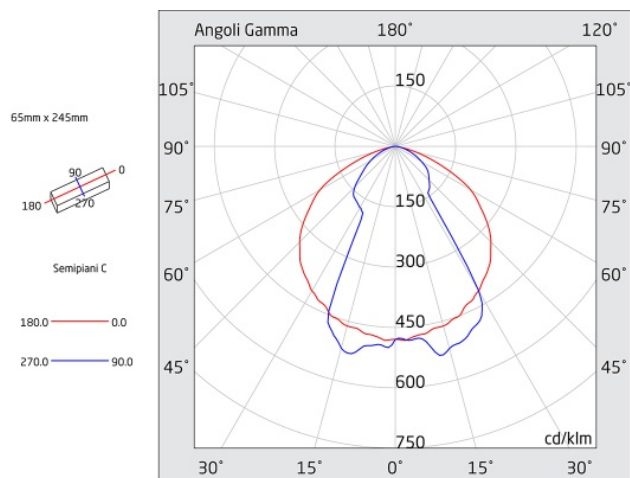

PRODIGY WALL

Codice articolo **PW2006**

Codice descrittivo **PW24000IBS-SC-H**

A=245mm B=118mm C=114mm
D=62mm E=238mm F=44mm

Descrizione apparecchio

- PRODIGY WALL 700LM SL IP40 SPY CENTER

Caratteristiche tecniche

Caratteristiche sorgente luminosa

- Tipo: LED
- Fonte luminosa: 20 LED
- Temperatura colore: 6000K

Azienda con sistema di qualità certificato UNI EN ISO 9001

LINERGY Srl - Via California, 21 - 63066 Grottammare (AP) - ITALY - Tel. +39 0735 5974 - Fax +39 0735 597474 - www.linergy.it - info@linergy.it