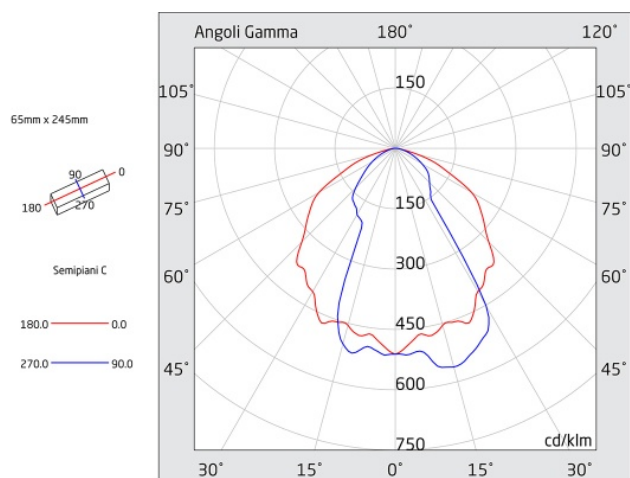

PRODIGY WALL

Codice articolo **PW2002**

Codice descrittivo **PW11000IBS-SC**

CE IP40 IK07

A=245mm B=118mm C=114mm
D=62mm E=238mm F=44mm

Descrizione apparecchio

- PRODIGY WALL 210LM SL IP40 SPY CENTER

Caratteristiche tecniche

Caratteristiche sorgente luminosa

- Tipo: LED
- Fonte luminosa: 20 LED
- Temperatura colore: 6000K

Azienda con sistema di qualità certificato UNI EN ISO 9001

LINERGY Srl - Via California, 21 - 63066 Grottammare (AP) - ITALY - Tel. +39 0735 5974 - Fax +39 0735 597474 - www.linergy.it - info@linergy.it