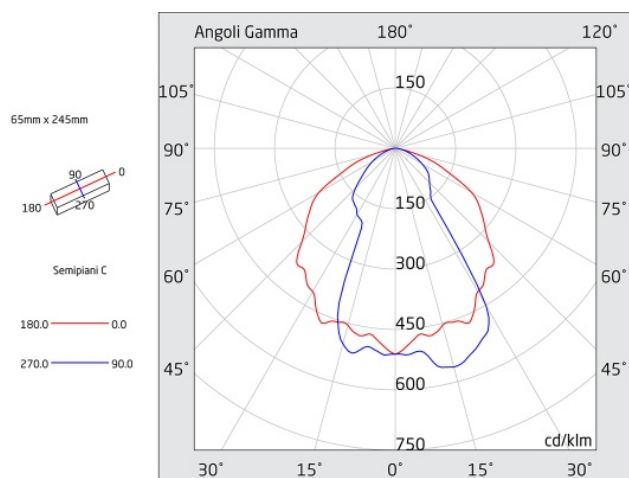

PRODIGY WALL

Codice articolo **PW2001**

Codice descrittivo **PW08000IBS-SC**

A=245mm B=118mm C=114mm
D=62mm E=238mm F=44mm

Descrizione apparecchio

- PRODIGY WALL 150LM SL IP40 SPY CENTER

Caratteristiche tecniche

Caratteristiche sorgente luminosa

- Tipo: LED
- Fonte luminosa: 20 LED
- Temperatura colore: 6000K

Azienda con sistema di qualità certificato UNI EN ISO 9001

LINERGY Srl - Via California, 21 - 63066 Grottammare (AP) - ITALY - Tel. +39 0735 5974 - Fax +39 0735 597474 - www.linergy.it - info@linergy.it