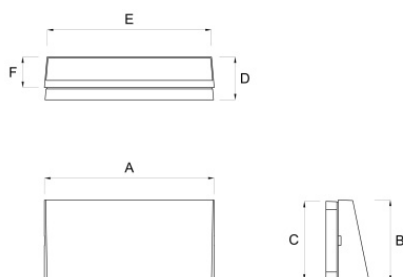

PRODIGY WALL

Codice articolo **PW2001**

Codice descrittivo **PW08000IBS-SC**

A=245mm B=118mm C=114mm
D=62mm E=238mm F=44mm

Descrizione apparecchio

- PRODIGY WALL 150LM SL IP40 SPY CENTER

Caratteristiche tecniche