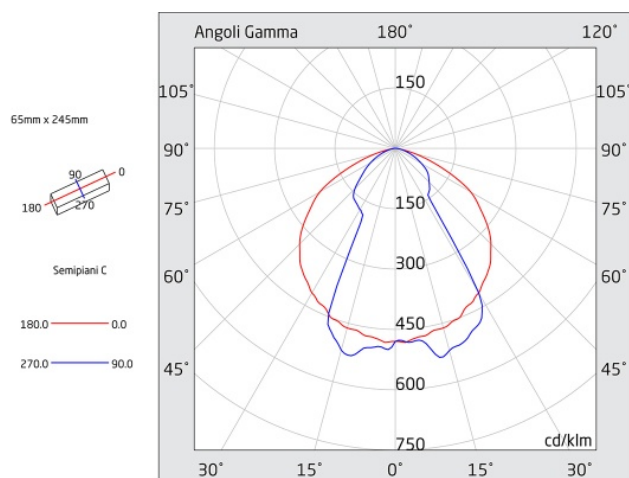

PRODIGY WALL

Codice articolo **PW1905**

Codice descrittivo **PW11000IBS-H**

CE IP40 IK07

A=245mm B=118mm C=114mm
D=62mm E=238mm F=44mm

Descrizione apparecchio

- PRODIGY WALL 560LM SL IP40 CENTRAL BATTERY

Caratteristiche tecniche

Caratteristiche sorgente luminosa

- Tipo: LED
- Fonte luminosa: 20 LED
- Temperatura colore: 6000K

Azienda con sistema di qualità certificato UNI EN ISO 9001

LINERGY Srl - Via California, 21 - 63066 Grottammare (AP) - ITALY - Tel. +39 0735 5974 - Fax +39 0735 597474 - www.linergy.it - info@linergy.it