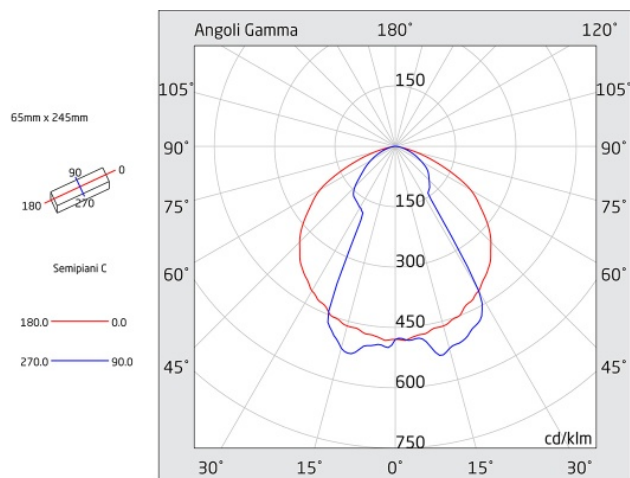

PRODIGY WALL

Codice articolo **PW1615**

Codice descrittivo **PW24000IBS-D**

A=245mm B=118mm C=114mm
D=62mm E=238mm F=44mm

Descrizione apparecchio

- PRODIGY WALL 320LM SL IP40 DALI

Caratteristiche tecniche

- Funzione: Dali (con supervisione centralizzata Dali)
- Tipo: SL (Solo Luce, non autoalimentato)
- Flusso luminoso con rete: 320lm
- Alimentazione: 230Vac, 216-240Vdc
- Potenza assorbita 230Vac: 3,6W
- Potenza apparente 230Vac: 6,8VA
- Potenza assorbita 240Vdc: 2,3W
- Classe di isolamento: II
- Grado di protezione: IP40
- Grado di protezione contro impatti meccanici: IK07
- Temperatura di funzionamento: da +5°C a +40°C
- Colore: Bianco
- Colore prodotto personalizzabile su richiesta
- Conforme alle normative europee: EN 60598-1, EN 60598-2-22, EN 61347-1, EN 61347-2-7, EN 61347-2-13, EN 62031, EN 62384, EN 62386-101, EN 62386-102, EN 62386-202, EN 62386-207
- Rischio fotobiologico esente secondo EN 62471
- Conforme a RoHS2 2011/65/UE
- Glow wire 850 °C
- Installazione: parete, incasso* (* con accessorio)
- Garanzia 5 anni

Caratteristiche sorgente luminosa

- Tipo: LED
- Fonte luminosa: 20 LED
- Temperatura colore: 6000K

Azienda con sistema di qualità certificato UNI EN ISO 9001

LINERGY Srl - Via California, 21 - 63066 Grottammare (AP) - ITALY - Tel. +39 0735 5974 - Fax +39 0735 597474 - www.linergy.it - info@linergy.it