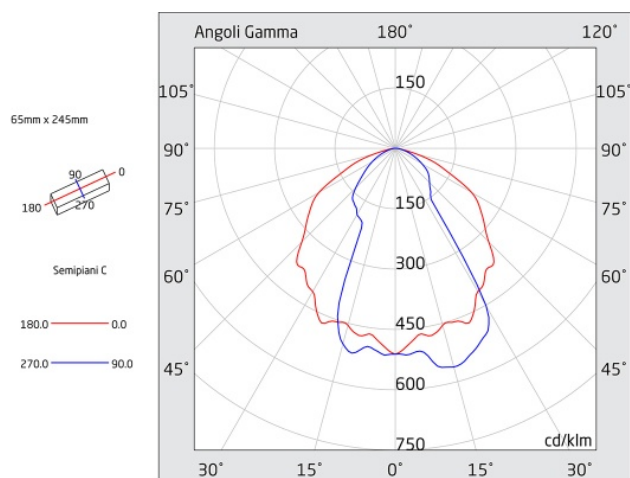

PRODIGY WALL

Codice articolo **PW1614**

Codice descrittivo **PW11000IBS-D**

A=245mm B=118mm C=114mm
D=62mm E=238mm F=44mm

Descrizione apparecchio

- PRODIGY WALL 220LM SL IP40 DALI

Caratteristiche tecniche

- Funzione: Dali (con supervisione centralizzata Dali)
- Tipo: SL (Solo Luce, non autoalimentato)
- Flusso luminoso con rete: 220lm
- Alimentazione: 230Vac, 216-240Vdc
- Potenza assorbita 230Vac: 3,3W
- Potenza apparente 230Vac: 6,4VA
- Potenza assorbita 240Vdc: 1,8W
- Classe di isolamento: II
- Grado di protezione: IP40
- Grado di protezione contro impatti meccanici: IK07
- Temperatura di funzionamento: da +5°C a +40°C
- Colore: Bianco
- Colore prodotto personalizzabile su richiesta
- Conforme alle normative europee: EN 60598-1, EN 60598-2-22, EN 61347-1, EN 61347-2-7, EN 61347-2-13, EN 62031, EN 62384, EN 62386-101, EN 62386-102, EN 62386-202, EN 62386-207
- Rischio fotobiologico esente secondo EN 62471
- Conforme a RoHS2 2011/65/UE
- Glow wire 850 °C
- Installazione: parete, incasso* (* con accessorio)
- Garanzia 5 anni

Caratteristiche sorgente luminosa

- Tipo: LED
- Fonte luminosa: 10 LED
- Temperatura colore: 6000K

Azienda con sistema di qualità certificato UNI EN ISO 9001

LINERGY Srl - Via California, 21 - 63066 Grottammare (AP) - ITALY - Tel. +39 0735 5974 - Fax +39 0735 597474 - www.linergy.it - info@linergy.it