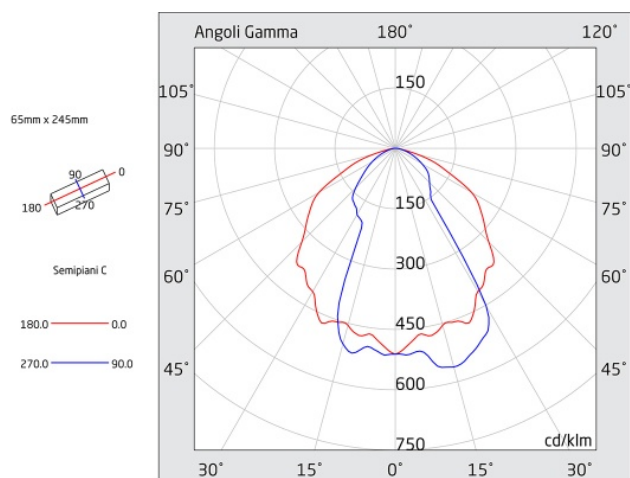

PRODIGY WALL

Codice articolo **PW1613**

Codice descrittivo **PW08000IBS-D**

CE IP40 IK07

A=245mm B=118mm C=114mm
D=62mm E=238mm F=44mm

Descrizione apparecchio

- PRODIGY WALL 120LM SL IP40 DALI

Caratteristiche tecniche

- Funzione: Dali (con supervisione centralizzata Dali)
- Tipo: SL (Solo Luce, non autoalimentato)
- Flusso luminoso con rete: 120lm
- Alimentazione: 230Vac, 216-240Vdc
- Potenza assorbita 230Vac: 1,9W
- Potenza apparente 230Vac: 4,2VA
- Potenza assorbita 240Vdc: 1,1W
- Classe di isolamento: II
- Grado di protezione: IP40
- Grado di protezione contro impatti meccanici: IK07
- Temperatura di funzionamento: da +5°C a +40°C
- Colore: Bianco
- Colore prodotto personalizzabile su richiesta
- Conforme alle normative europee: EN 60598-1, EN 60598-2-22, EN 61347-1, EN 61347-2-7, EN 61347-2-13, EN 62031, EN 62384, EN 62386-101, EN 62386-102, EN 62386-202, EN 62386-207
- Rischio fotobiologico esente secondo EN 62471
- Conforme a RoHS2 2011/65/UE
- Glow wire 850 °C
- Installazione: parete, incasso* (* con accessorio)
- Garanzia 5 anni

Caratteristiche sorgente luminosa

- Tipo: LED
- Fonte luminosa: 10 LED
- Temperatura colore: 6000K

Azienda con sistema di qualità certificato UNI EN ISO 9001

LINERGY Srl - Via California, 21 - 63066 Grottammare (AP) - ITALY - Tel. +39 0735 5974 - Fax +39 0735 597474 - www.linergy.it - info@linergy.it