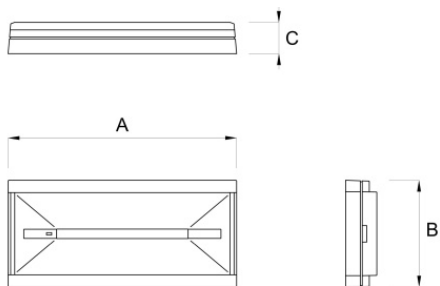

PRODIGY

Codice articolo **PS2604**

Codice descrittivo **PS11F30ABRU**

CE IP65 IK08

A=243mm B=114mm C=33mm

Descrizione apparecchio

- PRODIGY 230LM 3H SE/SA IP65 BLUETOOTH

Caratteristiche tecniche