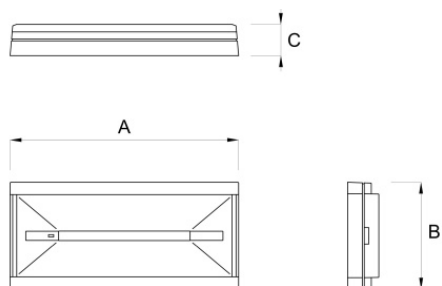

PRODIGY

Codice articolo **PS2603**

Codice descrittivo **PS11F10ABRU**

A=243mm B=114mm C=33mm

Descrizione apparecchio

- PRODIGY 230LM 1H SE/SA IP65 BLUETOOTH

Caratteristiche tecniche

- Funzione: Bluetooth (autonomo con autodiagnosi e controllo tramite bluetooth)
- Autonomia: 1h
- Tipo: SE/SA (Solo Emergenza / Sempre Acceso)
- Funzionamento in SA interrompibile tramite interruttore (con accessorio)
- Flusso luminoso minimo in emergenza (EN 60598-2-22): 230lm
- Flusso luminoso con rete: 100lm
- Batteria: Li-FePO4 3,2V 1,5Ah
- Tipo batteria: Litio ferro fosfato
- Tempo di ricarica batteria: 12h
- Battery status: segnalazione eventuale batteria non collegata
- Alimentazione: 230Vac
- Potenza assorbita con batteria carica: 1,87W
- Classe di isolamento: II
- Grado di protezione: IP65
- Grado di protezione contro impatti meccanici: IK08
- Temperatura di funzionamento: da +5°C a +40°C
- Colore: Bianco
- Colore prodotto personalizzabile su richiesta
- Distanza di visibilità con pittogramma (EN 1838): 17 m
- Conforme alle normative europee: EN 60598-1, EN 60598-2-22, EN 61347-1, EN 61347-2-7, EN 61347-2-13, EN 62031, EN 62384
- Rischio fotobiologico esente secondo EN 62471
- Conforme a RoHS2 2011/65/UE
- Glow wire 850 °C
- Installazione: parete, soffitto, bandiera*, binario elettrificato*, blindo luce*, incasso*, inclinazione a 45 gradi* (* con accessorio)
- Garanzia 5 anni