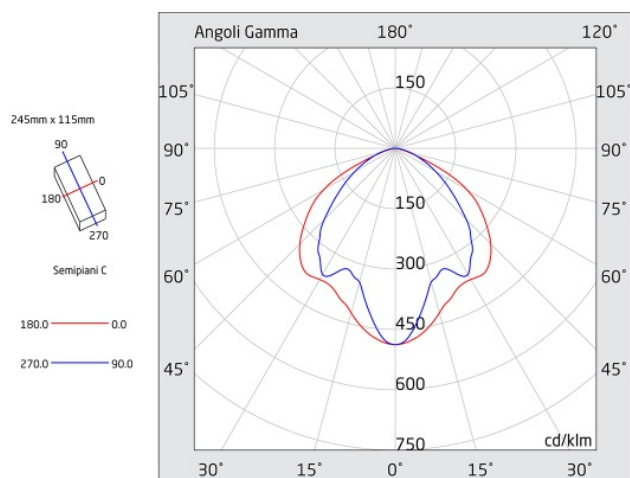

Descrizione apparecchio

- PRODIGY 230LM 1H SE/SA IP65 BLUETOOTH

Caratteristiche tecniche

- Funzione: Bluetooth (autonomo con autodiagnosi e controllo tramite bluetooth)
- Autonomia: 1h
- Tipo: SE/SA (Solo Emergenza / Sempre Acceso)
- Funzionamento in SA interrompibile tramite interruttore (con accessorio)
- Flusso luminoso minimo in emergenza (EN 60598-2-22): 230lm
- Flusso luminoso con rete: 100lm
- Batteria: Li-FePO4 3,2V 1,5Ah
- Tipo batteria: Litio ferro fosfato
- Tempo di ricarica batteria: 12h
- Battery status: segnalazione eventuale batteria non collegata
- Alimentazione: 230Vac
- Potenza assorbita con batteria carica: 1,87W
- Classe di isolamento: II
- Grado di protezione: IP65
- Grado di protezione contro impatti meccanici: IK08
- Temperatura di funzionamento: da +5°C a +40°C
- Colore: Bianco
- Colore prodotto personalizzabile su richiesta
- Distanza di visibilità con pittogramma (EN 1838): 17 m
- Conforme alle normative europee: EN 60598-1, EN 60598-2-22, EN 61347-1, EN 61347-2-7, EN 61347-2-13, EN 62031, EN 62384
- Rischio fotobiologico esente secondo EN 62471
- Conforme a RoHS2 2011/65/UE
- Glow wire 850 °C
- Installazione: parete, soffitto, bandiera*, binario elettrificato*, blindo luce*, incasso*, inclinazione a 45 gradi* (* con accessorio)
- Garanzia 5 anni

Caratteristiche sorgente luminosa

- Tipo: LED
- Fonte luminosa: 10 LED
- Temperatura colore: 6000K

Azienda con sistema di qualità certificato UNI EN ISO 9001

LINERGY Srl - Via California, 21 - 63066 Grottammare (AP) - ITALY - Tel. +39 0735 5974 - Fax +39 0735 597474 - www.linergy.it - info@linergy.it

I dati possono essere soggetti a variazione senza preavviso o comunicazione, secondo le nostre esigenze di fabbricazione o per il miglioramento degli apparecchi. 26/09/2025