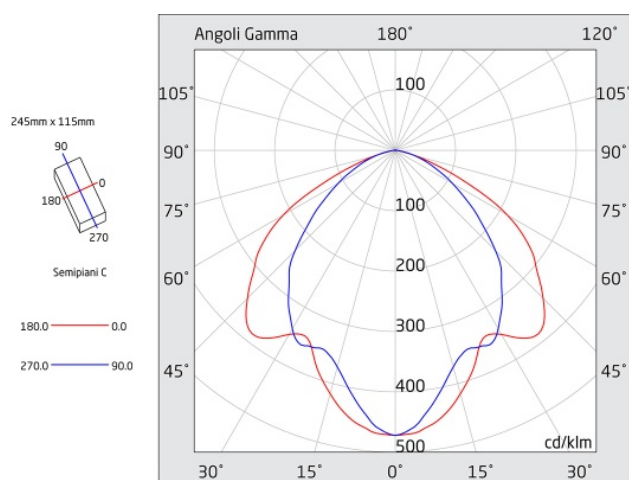

Descrizione apparecchio

- PRODIGY 320LM SL IP65 SPY CONTROL

Caratteristiche tecniche

- Funzione: Spy Control (per alimentazione centralizzata e supervisione via bus)
- Tipo: SL (Solo Luce, non autoalimentato)
- Flusso luminoso con rete: 320lm
- Alimentazione: 230Vac
- Potenza assorbita 230Vac: 4,6W
- Potenza apparente 230Vac: 9,4VA
- Classe di isolamento: II
- Grado di protezione: IP65
- Grado di protezione contro impatti meccanici: IK08
- Temperatura di funzionamento: da +5°C a +40°C
- Colore: Bianco
- Colore prodotto personalizzabile su richiesta
- Distanza di visibilità con pittogramma (EN 1838): 17 m
- Conforme alle normative europee: EN 60598-1, EN 60598-2-22, EN 61347-1, EN 61347-2-7, EN 61347-2-13, EN 62031, EN 62384
- Rischio fotobiologico esente secondo EN 62471
- Conforme a RoHS2 2011/65/UE
- Glow wire 850 °C
- Installazione: parete, soffitto, bandiera*, binario elettrificato*, blindo luce*, incasso*, inclinazione a 45 gradi* (* con accessorio)
- Garanzia 5 anni

Caratteristiche sorgente luminosa

- Tipo: LED
- Fonte luminosa: 20 LED
- Temperatura colore: 6000K

Azienda con sistema di qualità certificato UNI EN ISO 9001

LINERGY Srl - Via California, 21 - 63066 Grottammare (AP) - ITALY - Tel. +39 0735 5974 - Fax +39 0735 597474 - www.linergy.it - info@linergy.it

I dati possono essere soggetti a variazione senza preavviso o comunicazione, secondo le nostre esigenze di fabbricazione o per il miglioramento degli apparecchi. 02/10/2025