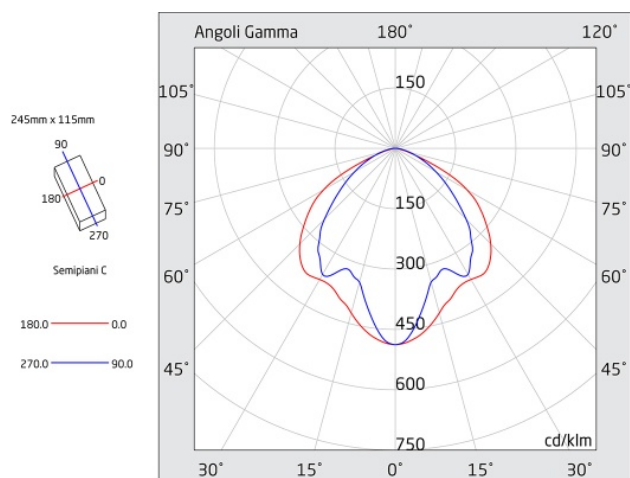

SCHEMA TECNICA

Apparecchio di emergenza

PRODIGY

Codice articolo **PS2501**

Codice descrittivo **PS11000IBS-CTRL**

A=243mm B=114mm C=33mm

Descrizione apparecchio

- PRODIGY 230LM SL IP65 SPY CONTROL

Caratteristiche sorgente luminosa

- Tipo: LED
- Fonte luminosa: 20 LED
- Temperatura colore: 6000K

Azienda con sistema di qualità certificato UNI EN ISO 9001

LINERGY Srl - Via California, 21 - 63066 Grottammare (AP) - ITALY - Tel. +39 0735 5974 - Fax +39 0735 597474 - www.linergy.it - info@linergy.it