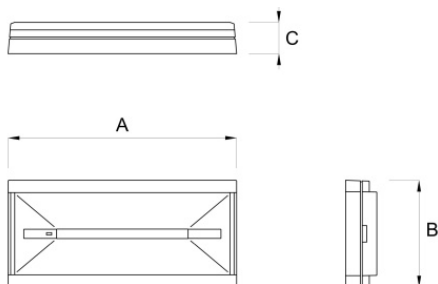

# PRODIGY

Codice articolo **PS2406**

Codice descrittivo **PS24F30EBRW**

CE IP65 IK08

A=243mm B=114mm C=33mm