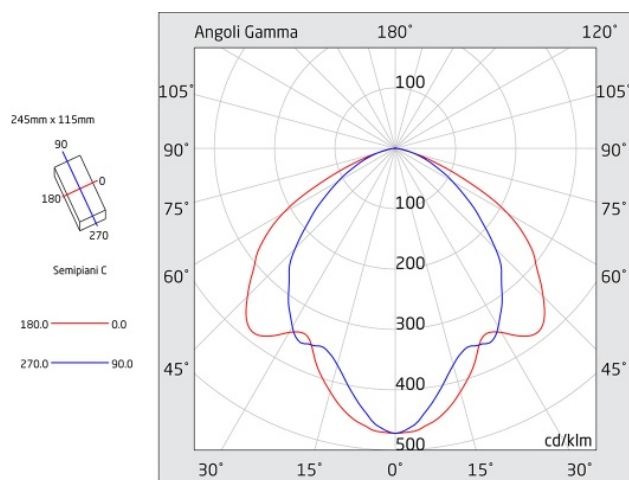

SCHEMA TECNICA

Apparecchio di emergenza

PRODIGY

Codice articolo **PS2103**

Codice descrittivo **PS24000IBS-SC24**

A=243mm B=114mm C=33mm

Descrizione apparecchio

- PRODIGY 300LM SL IP65 SPY CENTER 24