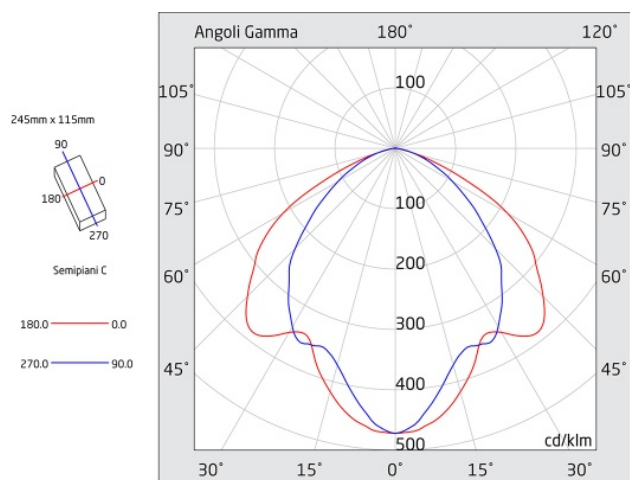

Caratteristiche sorgente luminosa

- Tipo: LED
- Fonte luminosa: 20 LED
- Temperatura colore: 6000K

Azienda con sistema di qualità certificato UNI EN ISO 9001

LINERGY Srl - Via California, 21 - 63066 Grottammare (AP) - ITALY - Tel. +39 0735 5974 - Fax +39 0735 597474 - www.linergy.it - info@linergy.it