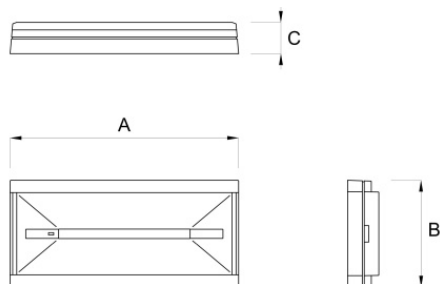

PRODIGY

Codice articolo **PS2005**

Codice descrittivo **PS11000IBS-SC-H**

A=243mm B=114mm C=33mm

Descrizione apparecchio

- PRODIGY 580LM SL IP65 SPY CENTER

Caratteristiche tecniche

- Funzione: Spy Center (per alimentazione centralizzata e supervisione via onda convogliata)
- Tipo: SL (Solo Luce, non autoalimentato)
- Flusso luminoso con rete: 580lm
- Alimentazione: 230Vac, 216-240Vdc
- Potenza assorbita 230Vac: 5,2W
- Potenza apparente 230Vac: 9,8VA
- Potenza assorbita 240Vdc: 5,1W
- Classe di isolamento: II
- Grado di protezione: IP65
- Grado di protezione contro impatti meccanici: IK08
- Temperatura di funzionamento: da +5°C a +40°C
- Colore: Bianco
- Colore prodotto personalizzabile su richiesta
- Distanza di visibilità con pittogramma (EN 1838): 17 m
- Conforme alle normative europee: EN 60598-1, EN 60598-2-22, EN 61347-1, EN 61347-2-7, EN 61347-2-13, EN 62031, EN 62384
- Rischio fotobiologico esente secondo EN 62471
- Conforme a RoHS2 2011/65/UE
- Glow wire 850 °C
- Installazione: parete, soffitto, bandiera*, binario elettrificato*, blindo luce*, incasso*, inclinazione a 45 gradi* (* con accessorio)
- Garanzia 5 anni