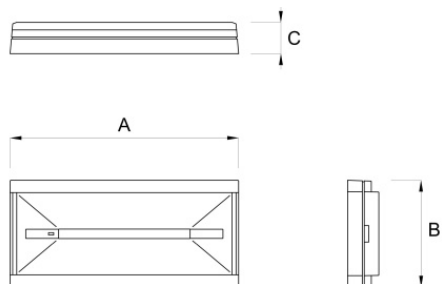

PRODIGY

Codice articolo **PS1615**

Codice descrittivo **PS24000IBS-D**

A=243mm B=114mm C=33mm

Descrizione apparecchio

- PRODIGY 320LM SL IP65 DALI

Caratteristiche tecniche

- Funzione: Dali (con supervisione centralizzata Dali)
- Tipo: SL (Solo Luce, non autoalimentato)
- Flusso luminoso con rete: 320lm
- Alimentazione: 230Vac, 216-240Vdc
- Potenza assorbita 230Vac: 3,6W
- Potenza apparente 230Vac: 6,8VA
- Potenza assorbita 240Vdc: 2,3W
- Classe di isolamento: II
- Grado di protezione: IP65
- Grado di protezione contro impatti meccanici: IK08
- Temperatura di funzionamento: da +5°C a +40°C
- Colore: Bianco
- Colore prodotto personalizzabile su richiesta
- Distanza di visibilità con pittogramma (EN 1838): 17 m
- Conforme alle normative europee: EN 60598-1, EN 60598-2-22, EN 61347-1, EN 61347-2-7, EN 61347-2-13, EN 62031, EN 62384, EN 62386-101, EN 62386-102, EN 62386-202, EN 62386-207
- Rischio fotobiologico esente secondo EN 62471
- Conforme a RoHS2 2011/65/UE
- Glow wire 850 °C
- Installazione: parete, soffitto, bandiera*, binario elettrificato*, blindo luce*, incasso*, inclinazione a 45 gradi* (* con accessorio)
- Garanzia 5 anni