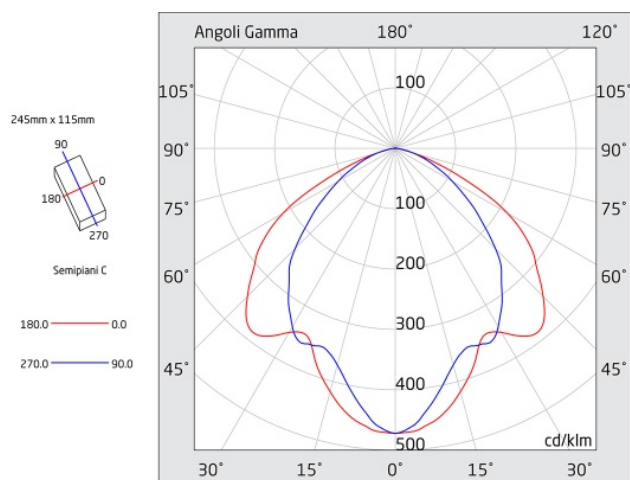

PRODIGY

Codice articolo **PS1615**

Codice descrittivo **PS24000IBS-D**

A=243mm B=114mm C=33mm

Descrizione apparecchio

- PRODIGY 320LM SL IP65 DALI

Caratteristiche tecniche

- Funzione: Dali (con supervisione centralizzata Dali)
- Tipo: SL (Solo Luce, non autoalimentato)
- Flusso luminoso con rete: 320lm
- Alimentazione: 230Vac, 216-240Vdc
- Potenza assorbita 230Vac: 3,6W
- Potenza apparente 230Vac: 6,8VA
- Potenza assorbita 240Vdc: 2,3W
- Classe di isolamento: II
- Grado di protezione: IP65
- Grado di protezione contro impatti meccanici: IK08
- Temperatura di funzionamento: da +5°C a +40°C
- Colore: Bianco
- Colore prodotto personalizzabile su richiesta
- Distanza di visibilità con pittogramma (EN 1838): 17 m
- Conforme alle normative europee: EN 60598-1, EN 60598-2-22, EN 61347-1, EN 61347-2-7, EN 61347-2-13, EN 62031, EN 62384, EN 62386-101, EN 62386-102, EN 62386-202, EN 62386-207
- Rischio fotobiologico esente secondo EN 62471
- Conforme a RoHS2 2011/65/UE
- Glow wire 850 °C
- Installazione: parete, soffitto, bandiera*, binario elettrificato*, blindo luce*, incasso*, inclinazione a 45 gradi* (* con accessorio)
- Garanzia 5 anni

Caratteristiche sorgente luminosa

- Tipo: LED
- Fonte luminosa: 20 LED
- Temperatura colore: 6000K

Azienda con sistema di qualità certificato UNI EN ISO 9001

LINERGY Srl - Via California, 21 - 63066 Grottammare (AP) - ITALY - Tel. +39 0735 5974 - Fax +39 0735 597474 - www.linergy.it - info@linergy.it