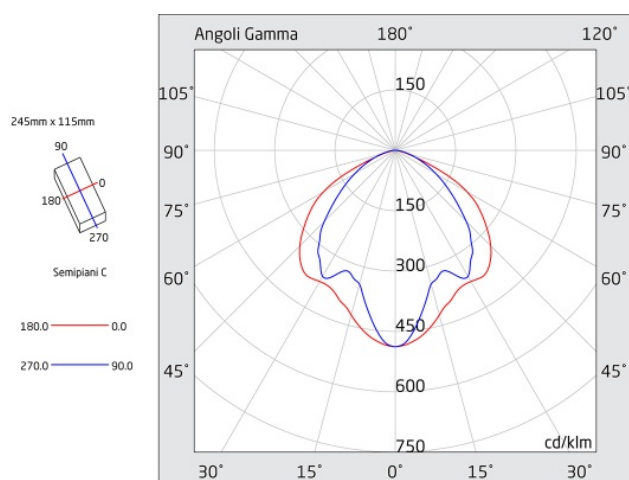

# PRODIGY

Codice articolo **PS1507**

Codice descrittivo **PS08F10ABRC**

A=243mm B=114mm C=33mm