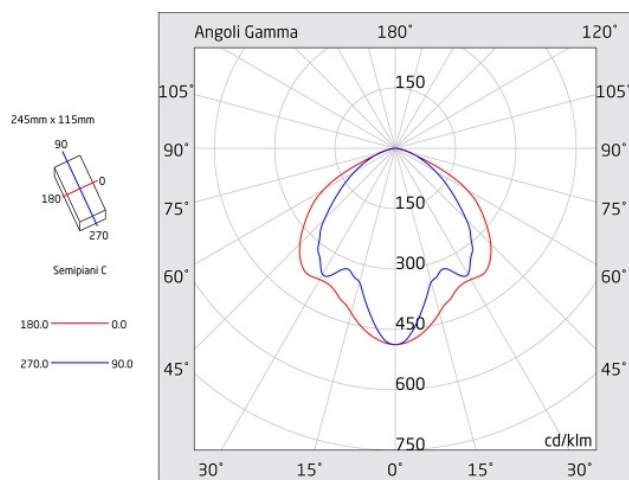

# PRODIGY

Codice articolo **PS1504**

Codice descrittivo **PS11F30EBRC**

A=243mm B=114mm C=33mm