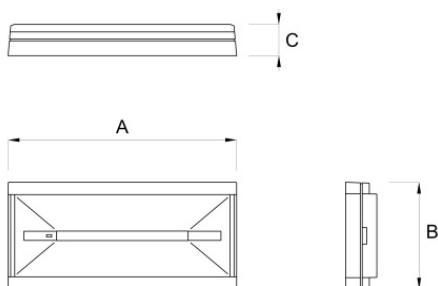

# PRODIGY

Codice articolo **PR2606**

Codice descrittivo **PR24F30ABRU**

CE IP42 IK08

A=243mm B=114mm C=33mm