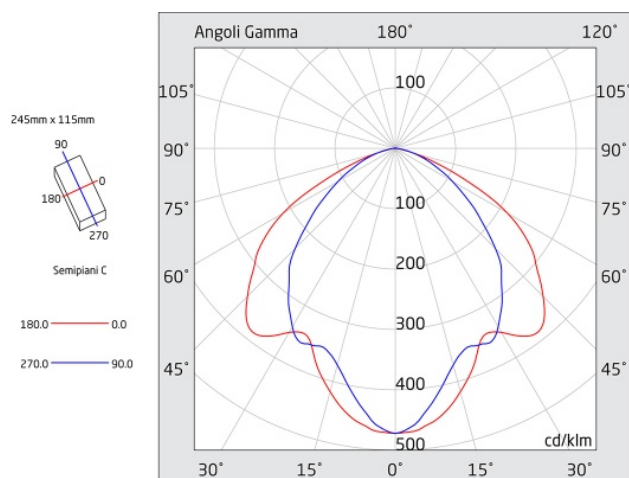

# PRODIGY

Codice articolo **PR2606**

Codice descrittivo **PR24F30ABRU**

CE IP42 IK08

A=243mm B=114mm C=33mm