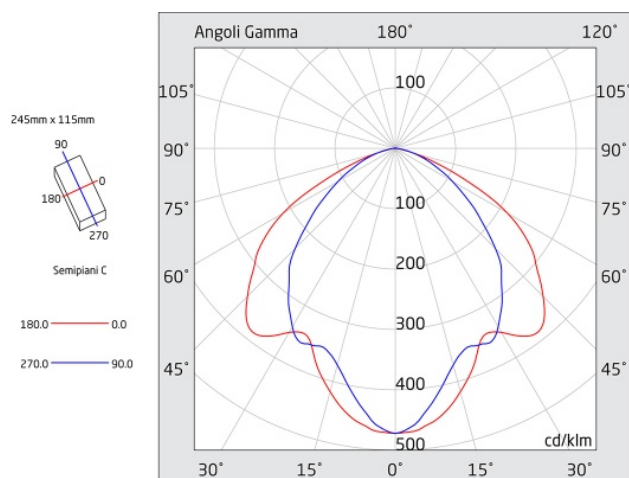

PRODIGY

Codice articolo **PR2106**

Codice descrittivo **PR240IBS-SC24-H**

A=243mm B=114mm C=33mm

Descrizione apparecchio

- PRODIGY 500LM SL IP42 SPY CENTER 24

Caratteristiche tecniche

- Funzione: Spy Center 24 (per alimentazione centralizzata 24V e supervisione via onda convogliata)
- Tipo: SL (Solo Luce, non autoalimentato)
- Flusso luminoso con rete: 500lm
- Alimentazione: 24Vdc
- Potenza assorbita: 5,0W
- Classe di isolamento: III - II (con rilevamento rete locale)
- Grado di protezione: IP42
- Grado di protezione contro impatti meccanici: IK08
- Temperatura di funzionamento: da +5°C a +40°C
- Colore: Bianco
- Colore prodotto personalizzabile su richiesta
- Distanza di visibilità con pittogramma (EN 1838): 17 m
- Conforme alle normative europee: EN 60598-1, EN 60598-2-22, EN 61347-1, EN 61347-2-7, EN 61347-2-13, EN 62031, EN 62384
- Rischio fotobiologico esente secondo EN 62471
- Conforme a RoHS2 2011/65/UE
- Glow wire 850 °C
- Installazione: parete, soffitto, bandiera*, binario elettrificato*, blindo luce*, incasso*, inclinazione a 45 gradi* (* con accessorio)
- Garanzia 5 anni

Caratteristiche sorgente luminosa

- Tipo: LED
- Fonte luminosa: 20 LED
- Temperatura colore: 6000K

Azienda con sistema di qualità certificato UNI EN ISO 9001

LINERGY Srl - Via California, 21 - 63066 Grottammare (AP) - ITALY - Tel. +39 0735 5974 - Fax +39 0735 597474 - www.linergy.it - info@linergy.it