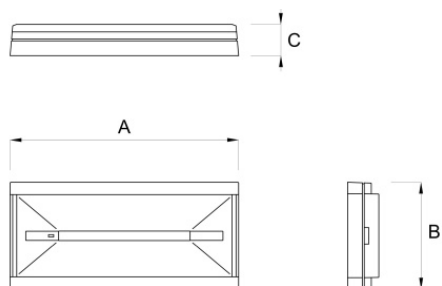

PRODIGY

Codice articolo **PR2106**

Codice descrittivo **PR240IBS-SC24-H**

A=243mm B=114mm C=33mm

Descrizione apparecchio

- PRODIGY 500LM SL IP42 SPY CENTER 24

Caratteristiche tecniche

- Funzione: Spy Center 24 (per alimentazione centralizzata 24V e supervisione via onda convogliata)
- Tipo: SL (Solo Luce, non autoalimentato)
- Flusso luminoso con rete: 500lm
- Alimentazione: 24Vdc
- Potenza assorbita: 5,0W
- Classe di isolamento: III - II (con rilevamento rete locale)
- Grado di protezione: IP42
- Grado di protezione contro impatti meccanici: IK08
- Temperatura di funzionamento: da +5°C a +40°C
- Colore: Bianco
- Colore prodotto personalizzabile su richiesta
- Distanza di visibilità con pittogramma (EN 1838): 17 m
- Conforme alle normative europee: EN 60598-1, EN 60598-2-22, EN 61347-1, EN 61347-2-7, EN 61347-2-13, EN 62031, EN 62384
- Rischio fotobiologico esente secondo EN 62471
- Conforme a RoHS2 2011/65/UE
- Glow wire 850 °C
- Installazione: parete, soffitto, bandiera*, binario elettrificato*, blindo luce*, incasso*, inclinazione a 45 gradi* (* con accessorio)
- Garanzia 5 anni