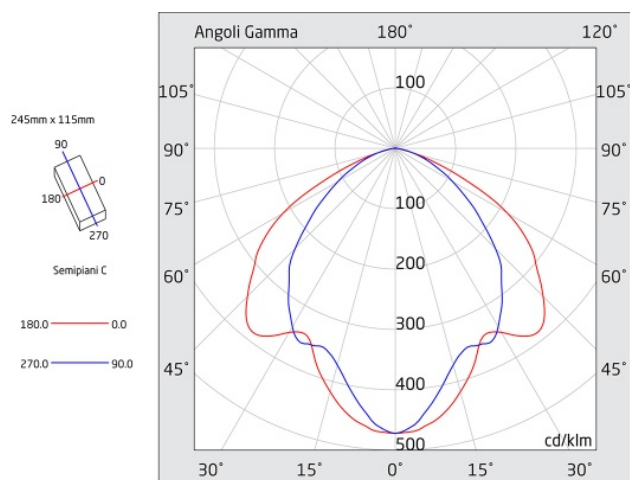

SCHEDA TECNICA

Apparecchio di emergenza

PRODIGY

Codice articolo **PR2104**

Codice descrittivo **PR080IBS-SC24-H**

A=243mm B=114mm C=33mm

Descrizione apparecchio

- PRODIGY 300LM SL IP42 SPY CENTER 24

Caratteristiche sorgente luminosa

- Tipo: LED
- Fonte luminosa: 20 LED
- Temperatura colore: 6000K

Azienda con sistema di qualità certificato UNI EN ISO 9001

LINERGY Srl - Via California, 21 - 63066 Grottammare (AP) - ITALY - Tel. +39 0735 5974 - Fax +39 0735 597474 - www.linergy.it - info@linergy.it