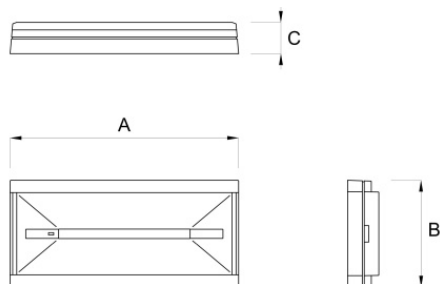

## PRODIGY

Codice articolo **PR2004**

Codice descrittivo **PR08000IBS-SC-H**

A=243mm B=114mm C=33mm