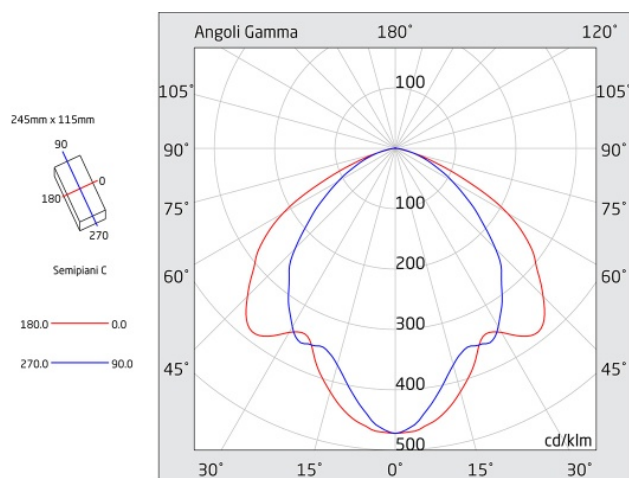

Caratteristiche sorgente luminosa

- Tipo: LED
- Fonte luminosa: 20 LED
- Temperatura colore: 6000K

Azienda con sistema di qualità certificato UNI EN ISO 9001

LINERGY Srl - Via California, 21 - 63066 Grottammare (AP) - ITALY - Tel. +39 0735 5974 - Fax +39 0735 597474 - www.linergy.it - info@linergy.it

I dati possono essere soggetti a variazione senza preavviso o comunicazione, secondo le nostre esigenze di fabbricazione o per il miglioramento degli apparecchi. 02/10/2025