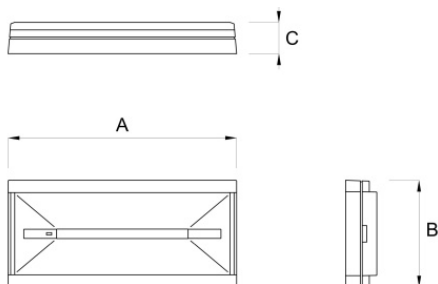

## PRODIGY

Codice articolo **PR2003**

Codice descrittivo **PR24000IBS-SC**

A=243mm B=114mm C=33mm