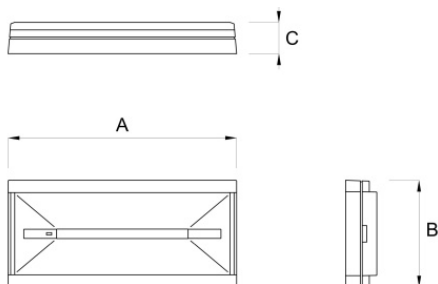

# PRODIGY

Codice articolo **PR1615**

Codice descrittivo **PR24000IBS-D**

A=243mm B=114mm C=33mm

## Caratteristiche tecniche

- Funzione: Dali (con supervisione centralizzata Dali)
- Tipo: SL (Solo Luce, non autoalimentato)
- Flusso luminoso con rete: 320lm
- Alimentazione: 230Vac, 216-240Vdc
- Potenza assorbita 230Vac: 3,6W
- Potenza apparente 230Vac: 6,8VA
- Potenza assorbita 240Vdc: 2,3W
- Classe di isolamento: II
- Grado di protezione: IP42
- Grado di protezione contro impatti meccanici: IK08
- Temperatura di funzionamento: da +5°C a +40°C
- Colore: Bianco
- Colore prodotto personalizzabile su richiesta
- Distanza di visibilità con pittogramma (EN 1838): 17 m
- Conforme alle normative europee: EN 60598-1, EN 60598-2-22, EN 61347-1, EN 61347-2-7, EN 61347-2-13, EN 62031, EN 62384, EN 62386-101, EN 62386-102, EN 62386-202, EN 62386-207
- Rischio fotobiologico esente secondo EN 62471
- Conforme a RoHS2 2011/65/UE
- Glow wire 850 °C
- Installazione: parete, soffitto, bandiera\*, binario elettrificato\*, blindo luce\*, incasso\*, inclinazione a 45 gradi\* (\* con accessorio)
- Garanzia 5 anni