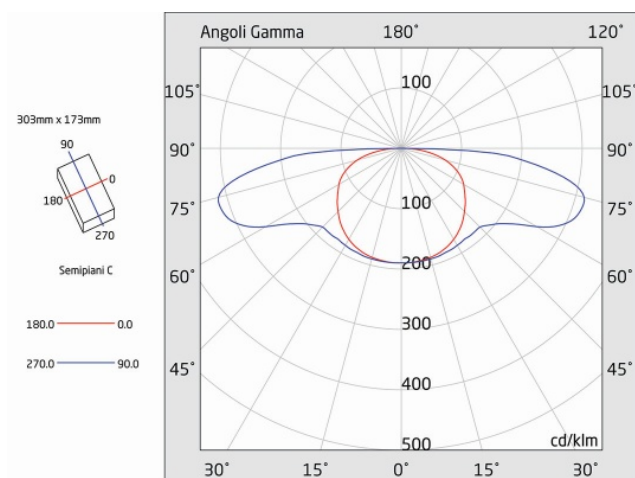

MIRROR

Codice articolo **MS2103**

Codice descrittivo **MS24000IBS-SC24**

Descrizione apparecchio

- MIRROR 500LM SL IP65 SPY CENTER 24

Caratteristiche tecniche

- Funzione: Spy Center 24 (per alimentazione centralizzata 24V e supervisione via onda convogliata)
- Tipo: SL (Solo Luce, non autoalimentato)
- Flusso luminoso con rete: 500lm
- Alimentazione: 24Vdc
- Potenza assorbita: 7,9W
- Classe di isolamento: III - II (con rilevamento rete locale)
- Grado di protezione: IP65
- Temperatura di funzionamento: da 0°C a +40°C
- Colore: Bianco
- Conforme alle normative europee: EN 60598-1, EN 60598-2-22, EN 61347-1, EN 61347-2-7, EN 61347-2-13, EN 62031, EN 62384
- Rischio fotobiologico esente secondo EN 62471
- Conforme a RoHS2 2011/65/UE
- Glow wire 850 °C
- Installazione: parete, soffitto, bandiera*, binario elettrificato*, blindo luce*, incasso*, inclinazione a 45 gradi* (* con accessorio)
- Garanzia 5 anni

Caratteristiche sorgente luminosa

- Tipo: LED
- Fonte luminosa: 2x22 LED
- Temperatura colore: 6500K

A=303mm B=173mm C=32mm

Azienda con sistema di qualità certificato UNI EN ISO 9001

LINERGY Srl - Via A. De Gasperi, 9 - 63075 Acquaviva Picena (AP) - ITALY - Tel. +39 0735 5974 - Fax +39 0735 597474 - www.linergy.it - info@linergy.it