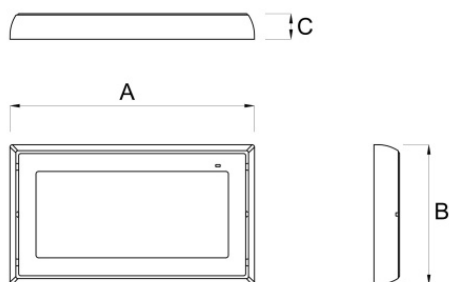

MIRROR

Codice articolo **MS2103**

Codice descrittivo **MS24000IBS-SC24**

Descrizione apparecchio

- MIRROR 500LM SL IP65 SPY CENTER 24

Caratteristiche tecniche

- Funzione: Spy Center 24 (per alimentazione centralizzata 24V e supervisione via onda convogliata)
- Tipo: SL (Solo Luce, non autoalimentato)
- Flusso luminoso con rete: 500lm
- Alimentazione: 24Vdc
- Potenza assorbita: 7,9W
- Classe di isolamento: III - II (con rilevamento rete locale)
- Grado di protezione: IP65
- Temperatura di funzionamento: da 0°C a +40°C
- Colore: Bianco
- Conforme alle normative europee: EN 60598-1, EN 60598-2-22, EN 61347-1, EN 61347-2-7, EN 61347-2-13, EN 62031, EN 62384
- Rischio fotobiologico esente secondo EN 62471
- Conforme a RoHS2 2011/65/UE
- Glow wire 850 °C
- Installazione: parete, soffitto, bandiera*, binario elettrificato*, blindo luce*, incasso*, inclinazione a 45 gradi* (* con accessorio)
- Garanzia 5 anni

Caratteristiche sorgente luminosa

- Tipo: LED
- Fonte luminosa: 2x22 LED
- Temperatura colore: 6500K

A=303mm B=173mm C=32mm

Azienda con sistema di qualità certificato UNI EN ISO 9001

LINERGY Srl - Via A. De Gasperi, 9 - 63075 Acquaviva Picena (AP) - ITALY - Tel. +39 0735 5974 - Fax +39 0735 597474 - www.linergy.it - info@linergy.it