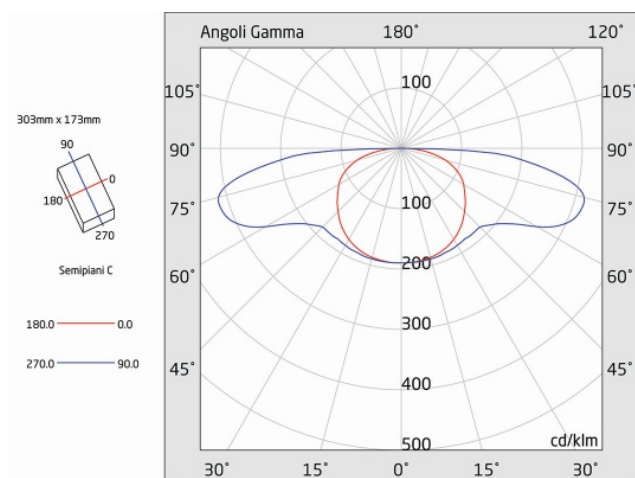

MIRROR

Codice articolo **MS2101**

Codice descrittivo **MS08000IBS-SC24**

Descrizione apparecchio

- MIRROR 200LM SL IP65 SPY CENTER 24

Caratteristiche tecniche

- Funzione: Spy Center 24 (per alimentazione centralizzata 24V e supervisione via onda convogliata)
- Tipo: SL (Solo Luce, non autoalimentato)
- Flusso luminoso con rete: 200lm
- Alimentazione: 24Vdc
- Potenza assorbita: 3,6W
- Classe di isolamento: III - II (con rilevamento rete locale)
- Grado di protezione: IP65
- Temperatura di funzionamento: da 0°C a +40°C
- Colore: Bianco
- Conforme alle normative europee: EN 60598-1, EN 60598-2-22, EN 61347-1, EN 61347-2-7, EN 61347-2-13, EN 62031, EN 62384
- Rischio fotobiologico esente secondo EN 62471
- Conforme a RoHS2 2011/65/UE
- Glow wire 850 °C
- Installazione: parete, soffitto, bandiera*, binario elettrificato*, blindo luce*, incasso*, inclinazione a 45 gradi* (* con accessorio)
- Garanzia 5 anni

Caratteristiche sorgente luminosa

- Tipo: LED
- Fonte luminosa: 2x22 LED
- Temperatura colore: 6500K

A=303mm B=173mm C=32mm

Azienda con sistema di qualità certificato UNI EN ISO 9001

LINERGY Srl - Via A. De Gasperi, 9 - 63075 Acquaviva Picena (AP) - ITALY - Tel. +39 0735 5974 - Fax +39 0735 597474 - www.linergy.it - info@linergy.it