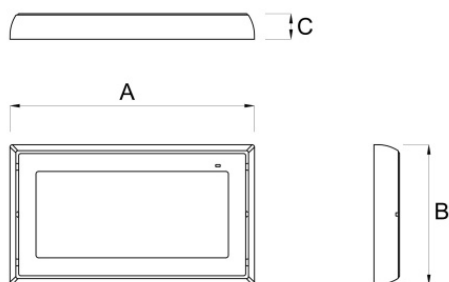

MIRROR

Codice articolo **MS2101**

Codice descrittivo **MS08000IBS-SC24**

Descrizione apparecchio

- MIRROR 200LM SL IP65 SPY CENTER 24

Caratteristiche tecniche

- Funzione: Spy Center 24 (per alimentazione centralizzata 24V e supervisione via onda convogliata)
- Tipo: SL (Solo Luce, non autoalimentato)
- Flusso luminoso con rete: 200lm
- Alimentazione: 24Vdc
- Potenza assorbita: 3,6W
- Classe di isolamento: III - II (con rilevamento rete locale)
- Grado di protezione: IP65
- Temperatura di funzionamento: da 0°C a +40°C
- Colore: Bianco
- Conforme alle normative europee: EN 60598-1, EN 60598-2-22, EN 61347-1, EN 61347-2-7, EN 61347-2-13, EN 62031, EN 62384
- Rischio fotobiologico esente secondo EN 62471
- Conforme a RoHS2 2011/65/UE
- Glow wire 850 °C
- Installazione: parete, soffitto, bandiera*, binario elettrificato*, blindo luce*, incasso*, inclinazione a 45 gradi* (* con accessorio)
- Garanzia 5 anni

Caratteristiche sorgente luminosa

- Tipo: LED
- Fonte luminosa: 2x22 LED
- Temperatura colore: 6500K

A=303mm B=173mm C=32mm

Azienda con sistema di qualità certificato UNI EN ISO 9001

LINERGY Srl - Via A. De Gasperi, 9 - 63075 Acquaviva Picena (AP) - ITALY - Tel. +39 0735 5974 - Fax +39 0735 597474 - www.linergy.it - info@linergy.it