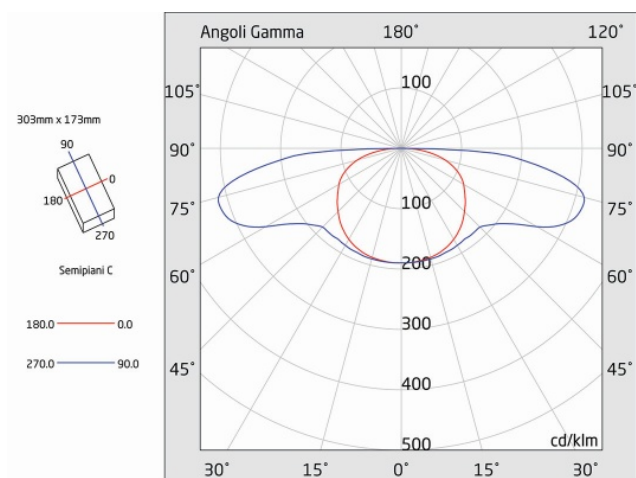

Caratteristiche sorgente luminosa

- Tipo: LED
- Fonte luminosa: 2x22 LED
- Temperatura colore: 6500K

Azienda con sistema di qualità certificato UNI EN ISO 9001

LINERGY Srl - Via A. De Gasperi, 9 - 63075 Acquaviva Picena (AP) - ITALY - Tel. +39 0735 5974 - Fax +39 0735 597474 - www.linergy.it - info@linergy.it

I dati possono essere soggetti a variazione senza preavviso o comunicazione, secondo le nostre esigenze di fabbricazione o per il miglioramento degli apparecchi. 01/03/2022