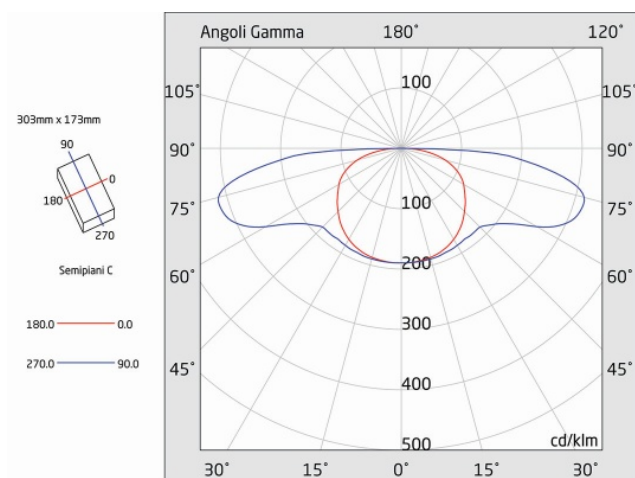

MIRROR

Codice articolo **MI2101**

Codice descrittivo **MI08000IBS-SC24**

Descrizione apparecchio

- MIRROR 200LM SL IP42 SPY CENTER 24

Caratteristiche tecniche

- Funzione: Spy Center 24 (per alimentazione centralizzata 24V e supervisione via onda convogliata)
- Tipo: SL (Solo Luce, non autoalimentato)
- Flusso luminoso con rete: 200lm
- Alimentazione: 24Vdc
- Potenza assorbita: 3,6W
- Classe di isolamento: III - II (con rilevamento rete locale)
- Grado di protezione: IP42
- Temperatura di funzionamento: da 0°C a +40°C
- Colore: Bianco
- Conforme alle normative europee: EN 60598-1, EN 60598-2-22, EN 61347-1, EN 61347-2-7, EN 61347-2-13, EN 62031, EN 62384
- Rischio fotobiologico esente secondo EN 62471
- Conforme a RoHS2 2011/65/UE
- Glow wire 850 °C
- Installazione: parete, soffitto, bandiera*, binario elettrificato*, blindo luce*, incasso*, inclinazione a 45 gradi* (* con accessorio)
- Garanzia 5 anni

Caratteristiche sorgente luminosa

- Tipo: LED
- Fonte luminosa: 2x22 LED
- Temperatura colore: 6500K

A=303mm B=173mm C=32mm

Azienda con sistema di qualità certificato UNI EN ISO 9001

LINERGY Srl - Via A. De Gasperi, 9 - 63075 Acquaviva Picena (AP) - ITALY - Tel. +39 0735 5974 - Fax +39 0735 597474 - www.linergy.it - info@linergy.it