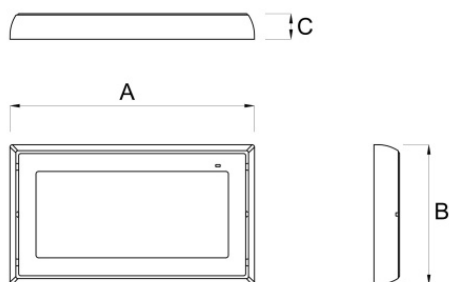

MIRROR

Codice articolo **MI2101**

Codice descrittivo **MI08000IBS-SC24**

Descrizione apparecchio

- MIRROR 200LM SL IP42 SPY CENTER 24

Caratteristiche tecniche

- Funzione: Spy Center 24 (per alimentazione centralizzata 24V e supervisione via onda convogliata)
- Tipo: SL (Solo Luce, non autoalimentato)
- Flusso luminoso con rete: 200lm
- Alimentazione: 24Vdc
- Potenza assorbita: 3,6W
- Classe di isolamento: III - II (con rilevamento rete locale)
- Grado di protezione: IP42
- Temperatura di funzionamento: da 0°C a +40°C
- Colore: Bianco
- Conforme alle normative europee: EN 60598-1, EN 60598-2-22, EN 61347-1, EN 61347-2-7, EN 61347-2-13, EN 62031, EN 62384
- Rischio fotobiologico esente secondo EN 62471
- Conforme a RoHS2 2011/65/UE
- Glow wire 850 °C
- Installazione: parete, soffitto, bandiera*, binario elettrificato*, blindo luce*, incasso*, inclinazione a 45 gradi* (* con accessorio)
- Garanzia 5 anni

Caratteristiche sorgente luminosa

- Tipo: LED
- Fonte luminosa: 2x22 LED
- Temperatura colore: 6500K

A=303mm B=173mm C=32mm

Azienda con sistema di qualità certificato UNI EN ISO 9001

LINERGY Srl - Via A. De Gasperi, 9 - 63075 Acquaviva Picena (AP) - ITALY - Tel. +39 0735 5974 - Fax +39 0735 597474 - www.linergy.it - info@linergy.it