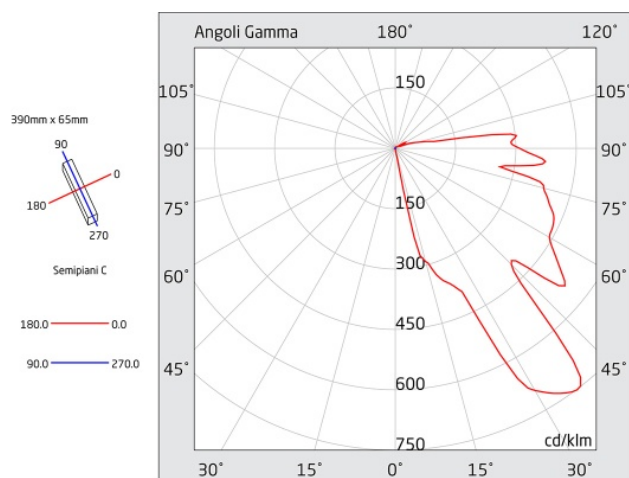

CRISTAL WALL

Codice articolo **CW1614**

Codice descrittivo **CW11000IGS-D**

A=380mm B=180mm C=58mm

Descrizione apparecchio

- CRISTAL WALL 450LM SL IP65 DALI

Caratteristiche tecniche

- Funzione: Dali (con supervisione centralizzata Dali)
- Tipo: SL (Solo Luce, non autoalimentato)
- Flusso luminoso con rete: 450lm
- Alimentazione: 230Vac, 216-240Vdc
- Potenza assorbita 230Vac: 5,1W
- Potenza apparente 230Vac: 9,4VA
- Potenza assorbita 240Vdc: 5,3W
- Potenza apparente 240Vdc: 5,5VA
- Classe di isolamento: II
- Grado di protezione: IP65
- Temperatura di funzionamento: da -20°C a +40°C
- Colore: Grigio
- Conforme alle normative europee: EN 60598-1, EN 60598-2-22, EN 61347-1, EN 61347-2-7, EN 61347-2-13, EN 62031, EN 62384, EN 62386-101, EN 62386-102, EN 62386-202, EN 62386-207
- Rischio fotobiologico esente secondo EN 62471
- Conforme a RoHS2 2011/65/UE
- Glow wire 850 °C
- Installazione: parete, incasso* (* con accessorio)
- Garanzia 5 anni

Caratteristiche sorgente luminosa

- Tipo: LED
- Fonte luminosa: 20 LED
- Temperatura colore: 6000K

Azienda con sistema di qualità certificato UNI EN ISO 9001

LINERGY Srl - Via California, 21 - 63066 Grottammare (AP) - ITALY - Tel. +39 0735 5974 - Fax +39 0735 597474 - www.linergy.it - info@linergy.it