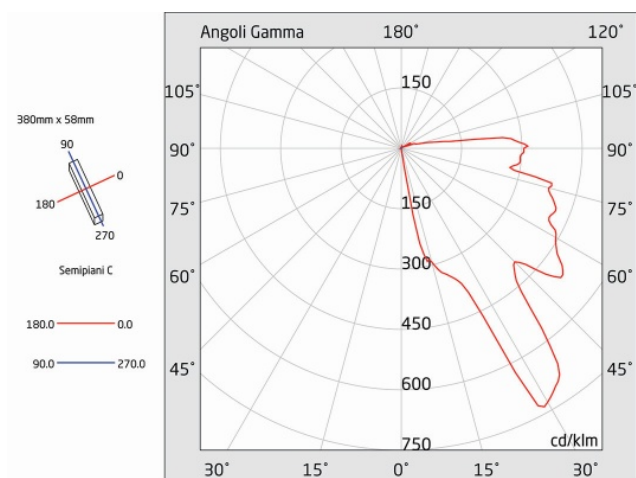

CRISTAL ICE

Codice articolo **CI1902**

Codice descrittivo **CI24000IGS-P**

A=380mm B=180mm C=58mm

Descrizione apparecchio

- CRISTAL ICE PARETE 625LM SL CENTRAL BATTERY

Caratteristiche tecniche

- Funzione: Central Battery (per alimentazione centralizzata)
- Tipo: SL (Solo Luce, non autoalimentato)
- Flusso luminoso con rete: 622lm
- Alimentazione: 230Vac, 110-320Vdc
- Potenza assorbita 230Vac: 7,1W
- Potenza apparente 230Vac: 12,0VA
- Potenza assorbita 240Vdc: 7,3W
- Potenza apparente 240Vdc: 7,6VA
- Classe di isolamento: II
- Grado di protezione: IP65
- Temperatura di funzionamento: da -30°C a +40°C
- Colore: Grigio
- Conforme alle normative europee: EN 60598-1, EN 60598-2-22, EN 61347-1, EN 61347-2-7, EN 61347-2-13, EN 62031, EN 62384
- Rischio fotobiologico esente secondo EN 62471
- Conforme a RoHS2 2011/65/UE
- Glow wire 850 °C
- Installazione: parete, incasso* (* con accessorio)

Caratteristiche sorgente luminosa

- Tipo: LED
- Fonte luminosa: 40 LED
- Temperatura colore: 6000K

Azienda con sistema di qualità certificato UNI EN ISO 9001

LINERGY Srl - Via A. De Gasperi, 9 - 63075 Acquaviva Picena (AP) - ITALY - Tel. +39 0735 5974 - Fax +39 0735 597474 - www.linergy.it - info@linergy.it