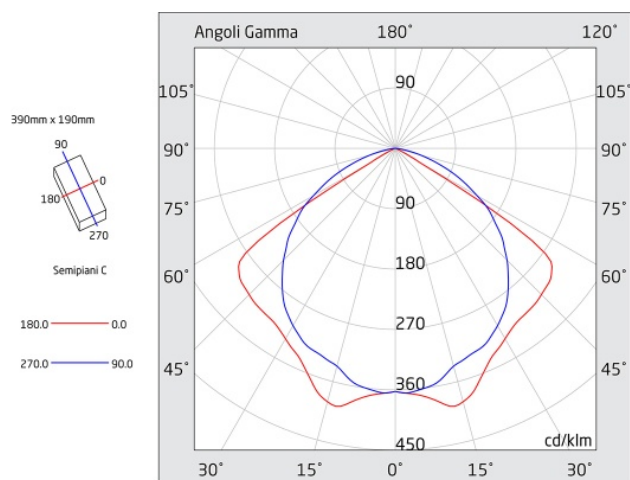

CRISTAL EVO

Codice articolo **CE2502**

Codice descrittivo **CE240IGS-CTRL-H**

A=380mm B=180mm C=58mm

Descrizione apparecchio

- CRISTAL EVO 1055LM SL IP65 SPY CONTROL

Caratteristiche tecniche

- Funzione: Spy Control (per alimentazione centralizzata e supervisione via bus)
- Tipo: SL (Solo Luce, non autoalimentato)
- Flusso luminoso con rete: 1055lm
- Alimentazione: 230Vac
- Potenza assorbita 230Vac: 9,2W
- Potenza apparente 230Vac: 14,9VA
- Classe di isolamento: II
- Grado di protezione: IP65
- Grado di protezione contro impatti meccanici: IK08
- Temperatura di funzionamento: da -25°C a +40°C
- Colore: Grigio
- Distanza di visibilità con pittogramma (EN 1838): 21 m
- Conforme alle normative europee: EN 60598-1, EN 60598-2-22, EN 61347-1, EN 61347-2-7, EN 61347-2-13, EN 62031, EN 62384
- Rischio fotobiologico esente secondo EN 62471
- Conforme a RoHS2 2011/65/UE
- Glow wire 850 °C
- Installazione: parete, soffitto, bandiera*, binario elettrificato*, blindo luce*, incasso*, inclinazione a 45 gradi* (* con accessorio)
- Garanzia 5 anni

Caratteristiche sorgente luminosa

- Tipo: LED
- Fonte luminosa: 40 LED
- Temperatura colore: 6000K

Azienda con sistema di qualità certificato UNI EN ISO 9001

LINERGY Srl - Via California, 21 - 63066 Grottammare (AP) - ITALY - Tel. +39 0735 5974 - Fax +39 0735 597474 - www.linergy.it - info@linergy.it