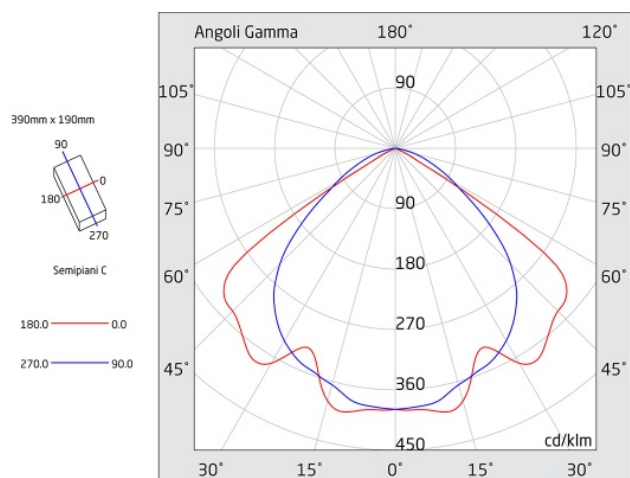

CRISTAL EVO

Codice articolo **CE2406**

Codice descrittivo **CE24N30EGRW**

A=380mm B=180mm C=58mm

Descrizione apparecchio

- CRISTAL EVO 770LM 3H SE IP65 WIRELESS

Caratteristiche tecniche

- Funzione: Spy System Wireless (autonomo con supervisione centralizzata wireless)
- Autonomia: 3h
- Tipo: SE (Solo Emergenza, non permanente)
- Flusso luminoso minimo in emergenza (EN 60598-2-22): 770lm
- Batteria: Li-FePO4 6,4V 6Ah
- Tipo batteria: Litio ferro fosfato
- Tempo di ricarica batteria: 12h
- Battery status: segnalazione eventuale batteria non collegata
- Alimentazione: 230Vac
- Potenza assorbita con batteria carica: 0,2W
- Classe di isolamento: II
- Grado di protezione: IP65
- Grado di protezione contro impatti meccanici: IK08
- Temperatura di funzionamento: da 0°C a +40°C
- Colore: Grigio
- Distanza di visibilità con pittogramma (EN 1838): 21 m
- Conforme alle normative europee: EN 60598-1, EN 60598-2-22, EN 61347-1, EN 61347-2-7, EN 61347-2-13, EN 62031, EN 62384
- Rischio fotobiologico esente secondo EN 62471
- Conforme a RoHS2 2011/65/UE
- Glow wire 850 °C
- Installazione: parete, soffitto, bandiera*, binario elettrificato*, blindo luce*, incasso*, inclinazione a 45 gradi* (* con accessorio)
- Garanzia 5 anni

Caratteristiche sorgente luminosa

- Tipo: LED
- Fonte luminosa: 40 LED
- Temperatura colore: 6000K

Caratteristiche wireless

- Tipo: rete MESH
- Frequenza di lavoro: 868 MHz
- Potenza massima: 10 mW
- Conforme a RED Directive 2014/53/EU
- Conforme alle normative europee: EN 300 220-2, EN 301 489-1, EN 301 489-3, EN 60950-1