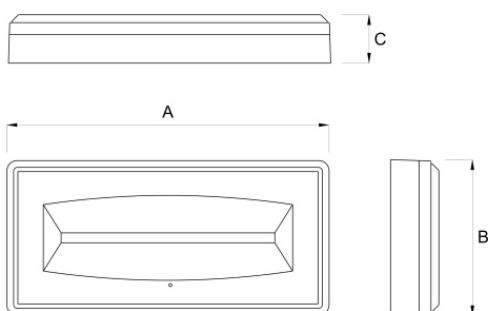

CRISTAL EVO

Codice articolo **CE2406**

Codice descrittivo **CE24N30EGRW**

A=380mm B=180mm C=58mm

Descrizione apparecchio

- CRISTAL EVO 770LM 3H SE IP65 WIRELESS

Caratteristiche tecniche

- Funzione: Spy System Wireless (autonomo con supervisione centralizzata wireless)
- Autonomia: 3h
- Tipo: SE (Solo Emergenza, non permanente)
- Flusso luminoso minimo in emergenza (EN 60598-2-22): 770lm
- Batteria: Li-FePO4 6,4V 6Ah
- Tipo batteria: Litio ferro fosfato
- Tempo di ricarica batteria: 12h
- Battery status: segnalazione eventuale batteria non collegata
- Alimentazione: 230Vac
- Potenza assorbita con batteria carica: 0,2W
- Classe di isolamento: II
- Grado di protezione: IP65
- Grado di protezione contro impatti meccanici: IK08
- Temperatura di funzionamento: da 0°C a +40°C
- Colore: Grigio
- Distanza di visibilità con pittogramma (EN 1838): 21 m
- Conforme alle normative europee: EN 60598-1, EN 60598-2-22, EN 61347-1, EN 61347-2-7, EN 61347-2-13, EN 62031, EN 62384
- Rischio fotobiologico esente secondo EN 62471
- Conforme a RoHS2 2011/65/UE
- Glow wire 850 °C
- Installazione: parete, soffitto, bandiera*, binario elettrificato*, blindo luce*, incasso*, inclinazione a 45 gradi* (* con accessorio)
- Garanzia 5 anni