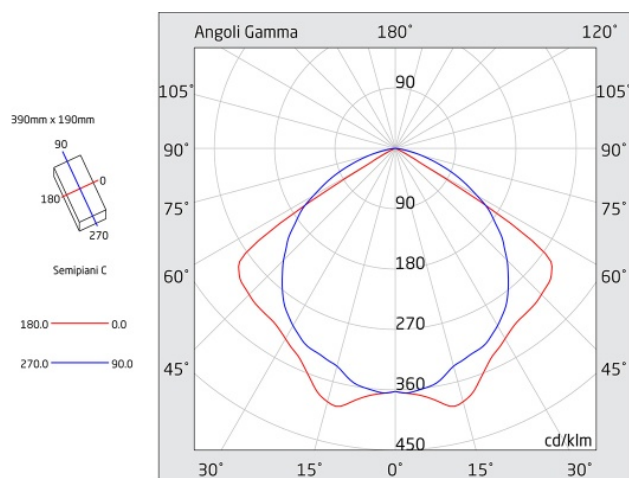

CRISTAL EVO

Codice articolo **CE2104**

Codice descrittivo **CE240IGS-SC24-H**

A=380mm B=180mm C=58mm

Descrizione apparecchio

- CRISTAL EVO 950LM SL IP65 SPY CENTER 24

Caratteristiche tecniche

- Funzione: Spy Center 24 (per alimentazione centralizzata 24V e supervisione via onda convogliata)
- Tipo: SL (Solo Luce, non autoalimentato)
- Flusso luminoso con rete: 950lm
- Alimentazione: 24Vdc
- Potenza assorbita: 7,9W
- Classe di isolamento: III - II (con rilevamento rete locale)
- Grado di protezione: IP65
- Grado di protezione contro impatti meccanici: IK08
- Temperatura di funzionamento: da -25°C a +40°C
- Colore: Grigio
- Distanza di visibilità con pittogramma (EN 1838): 21 m
- Conforme alle normative europee: EN 60598-1, EN 60598-2-22, EN 61347-1, EN 61347-2-7, EN 61347-2-13, EN 62031, EN 62384
- Rischio fotobiologico esente secondo EN 62471
- Conforme a RoHS2 2011/65/UE
- Glow wire 850 °C
- Installazione: parete, soffitto, bandiera*, binario elettrificato*, blindo luce*, incasso*, inclinazione a 45 gradi* (* con accessorio)
- Garanzia 5 anni

Caratteristiche sorgente luminosa

- Tipo: LED
- Fonte luminosa: 40 LED
- Temperatura colore: 6000K

Azienda con sistema di qualità certificato UNI EN ISO 9001

LINERGY Srl - Via California, 21 - 63066 Grottammare (AP) - ITALY - Tel. +39 0735 5974 - Fax +39 0735 597474 - www.linergy.it - info@linergy.it