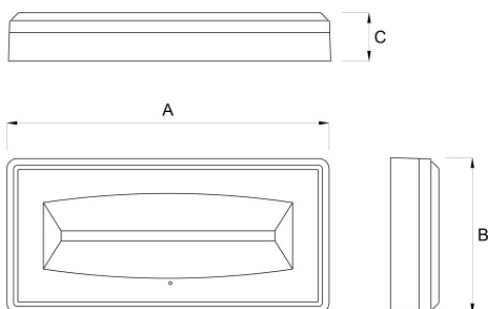

CRISTAL EVO

Codice articolo **CE2104**

Codice descrittivo **CE240IGS-SC24-H**

A=380mm B=180mm C=58mm

Descrizione apparecchio

- CRISTAL EVO 950LM SL IP65 SPY CENTER 24

Caratteristiche tecniche

- Funzione: Spy Center 24 (per alimentazione centralizzata 24V e supervisione via onda convogliata)
- Tipo: SL (Solo Luce, non autoalimentato)
- Flusso luminoso con rete: 950lm
- Alimentazione: 24Vdc
- Potenza assorbita: 7,9W
- Classe di isolamento: III - II (con rilevamento rete locale)
- Grado di protezione: IP65
- Grado di protezione contro impatti meccanici: IK08
- Temperatura di funzionamento: da -25°C a +40°C
- Colore: Grigio
- Distanza di visibilità con pittogramma (EN 1838): 21 m
- Conforme alle normative europee: EN 60598-1, EN 60598-2-22, EN 61347-1, EN 61347-2-7, EN 61347-2-13, EN 62031, EN 62384
- Rischio fotobiologico esente secondo EN 62471
- Conforme a RoHS2 2011/65/UE
- Glow wire 850 °C
- Installazione: parete, soffitto, bandiera*, binario elettrificato*, blindo luce*, incasso*, inclinazione a 45 gradi* (* con accessorio)
- Garanzia 5 anni